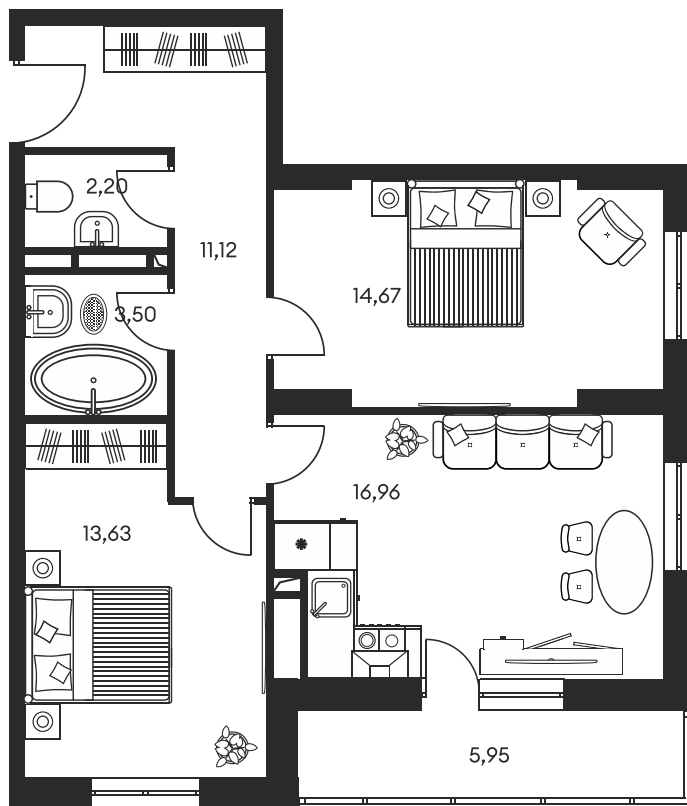

Номер: 606

3 КОМНАТНАЯ 68.58 М²

Отсканируйте QR-код и
смотрите на сайте
культураростов.рф

Цена по запросу

Корпус 1 Этаж 3

Секция секция 1.4

Адрес офиса продаж
г Ростов-на-Дону, ул Текучева, д 203

19.07.2024, 22:32