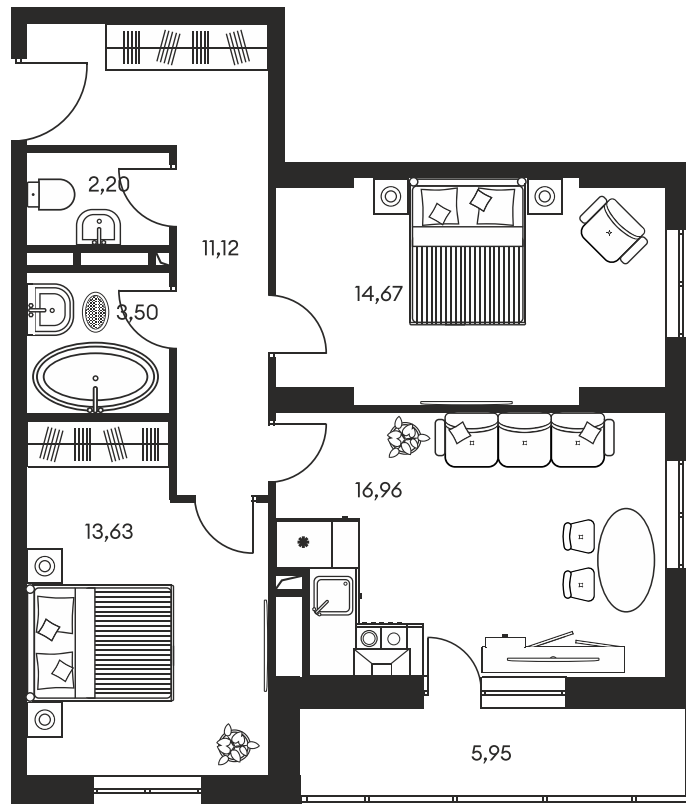

Номер: 606

3 КОМНАТНАЯ 69.07 м<sup>2</sup>

Отсканируйте QR-код и  
смотрите на сайте  
культура.ростов.рф

Цена по запросу

Корпус	1	Этаж	3
Секция	секция 1.4		

19.04.2026 21:43 (Мск)

Не является публичной офертой, цена может быть скорректирована.  
Информация взята с сайта «культура.ростов.рф»