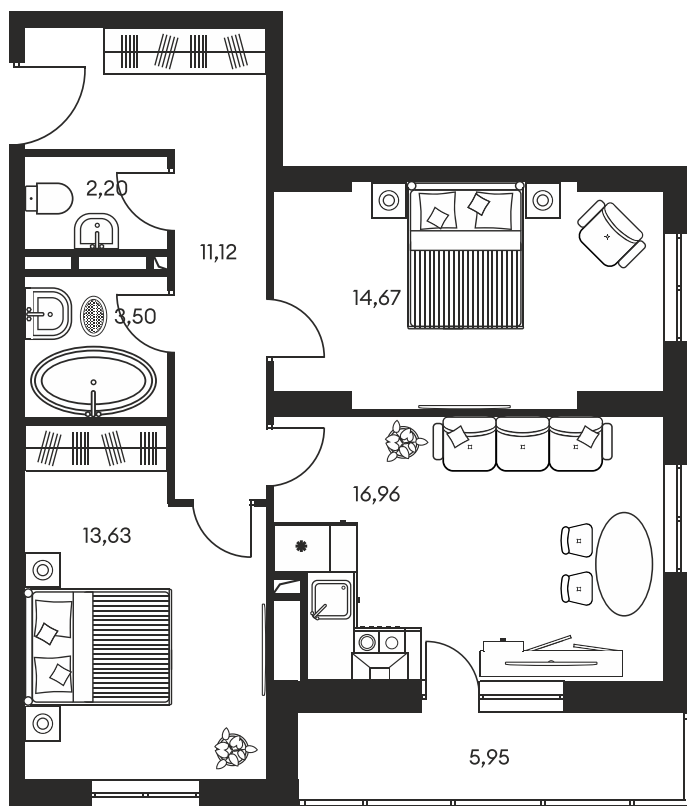

Номер: 606

Отсканируйте QR-код и
смотрите на сайте
культураростов.рф

3 КОМНАТНАЯ 68.58 М²

Цена по запросу

Корпус	1	Этаж	3
Секция	секция 1.4		

Адрес офиса продаж
г Ростов-на-Дону, ул Текучева, д 203

21.12.2024, 14:11