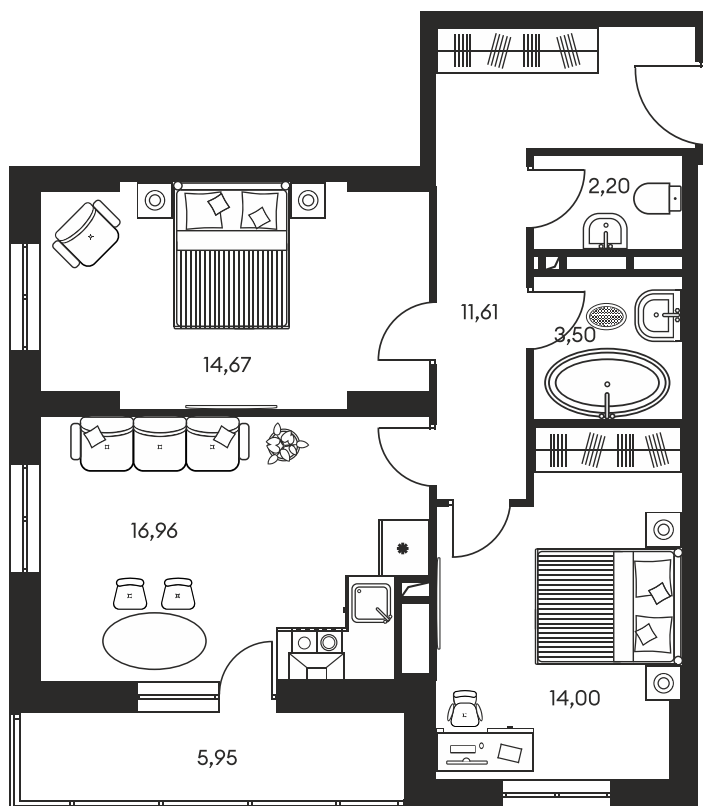

Номер: 680

Отсканируйте QR-код и
смотрите на сайте
культураростов.рф

3 КОМНАТНАЯ 69.63 М²

Цена по запросу

Корпус	1	Этаж	9
Секция	секция 1.4		

Адрес офиса продаж
г Ростов-на-Дону, ул Текучева, д 203

08.09.2024, 03:29