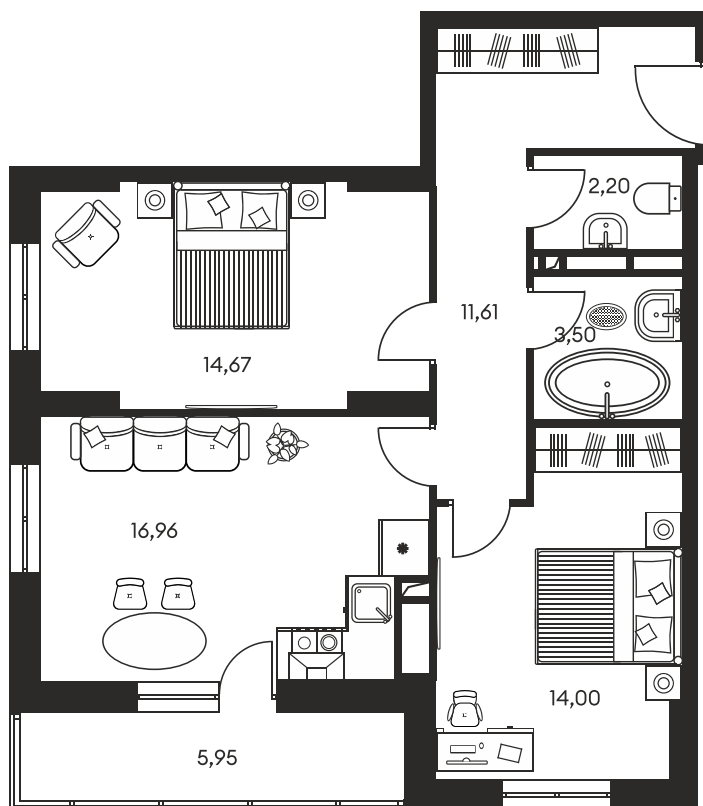

Номер: 680

3 КОМНАТНАЯ 69.63 М²

Отсканируйте QR-код и
смотрите на сайте
культураростов.рф

Цена по запросу

Корпус	1	Этаж	9
Секция	секция 1.4		

Адрес офиса продаж
г Ростов-на-Дону, ул Текучева, д 203

22.12.2024, 06:09