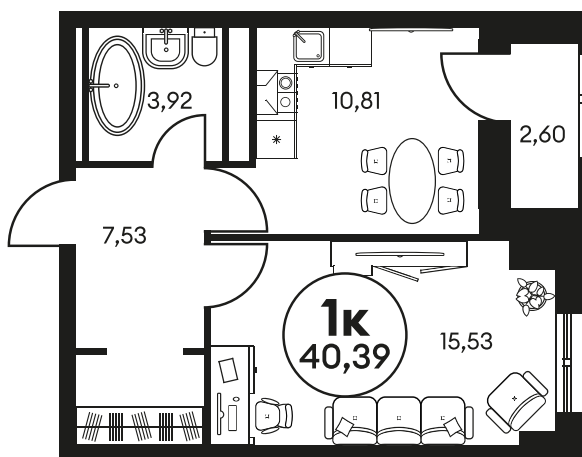

Номер: 442

1 КОМНАТНАЯ 40.39 М²

Отсканируйте QR-код и
смотрите на сайте
культураростов.рф

Цена по запросу

Корпус	2	Этаж	6
Секция	секция 2.2		

Адрес офиса продаж
г Ростов-на-Дону, ул Текучева, д 203

19.03.2025 06:32 (Мск)