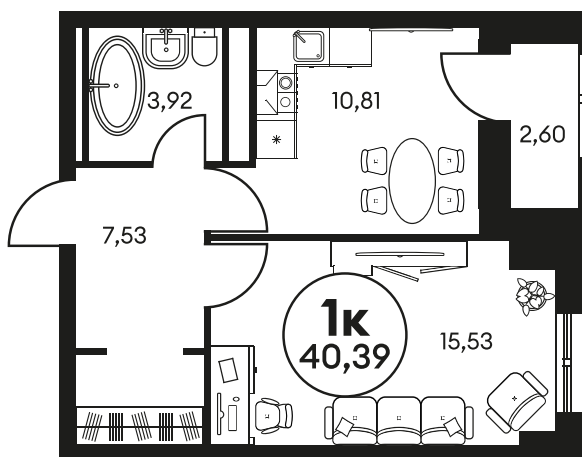

Номер: 442

1 КОМНАТНАЯ 40.39 М²

Отсканируйте QR-код и
смотрите на сайте
культураростов.рф

Цена по запросу

Корпус	2	Этаж	6
Секция	секция 2.2		

Адрес офиса продаж
г Ростов-на-Дону, ул Текучева, д 203

08.09.2024, 02:10