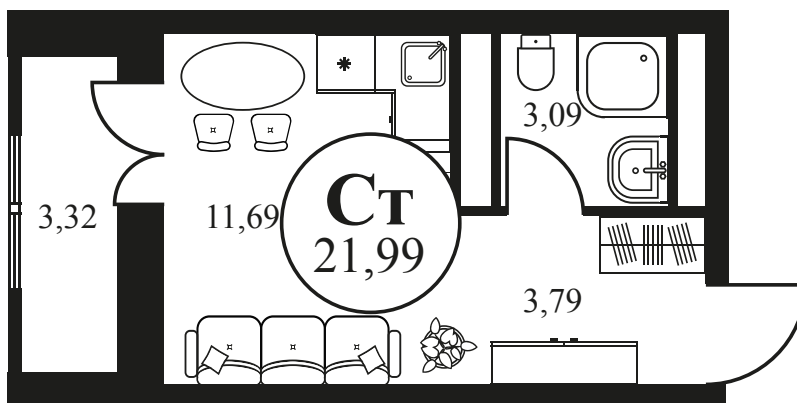

Номер: 826

СТУДИЯ 21.99 М²

Отсканируйте QR-код и
смотрите на сайте
культураростов.рф

Цена по запросу

Корпус	2	Этаж	8
Секция	секция 2.3		

Адрес офиса продаж
г Ростов-на-Дону, ул Текучева, д 203

08.09.2024, 00:07