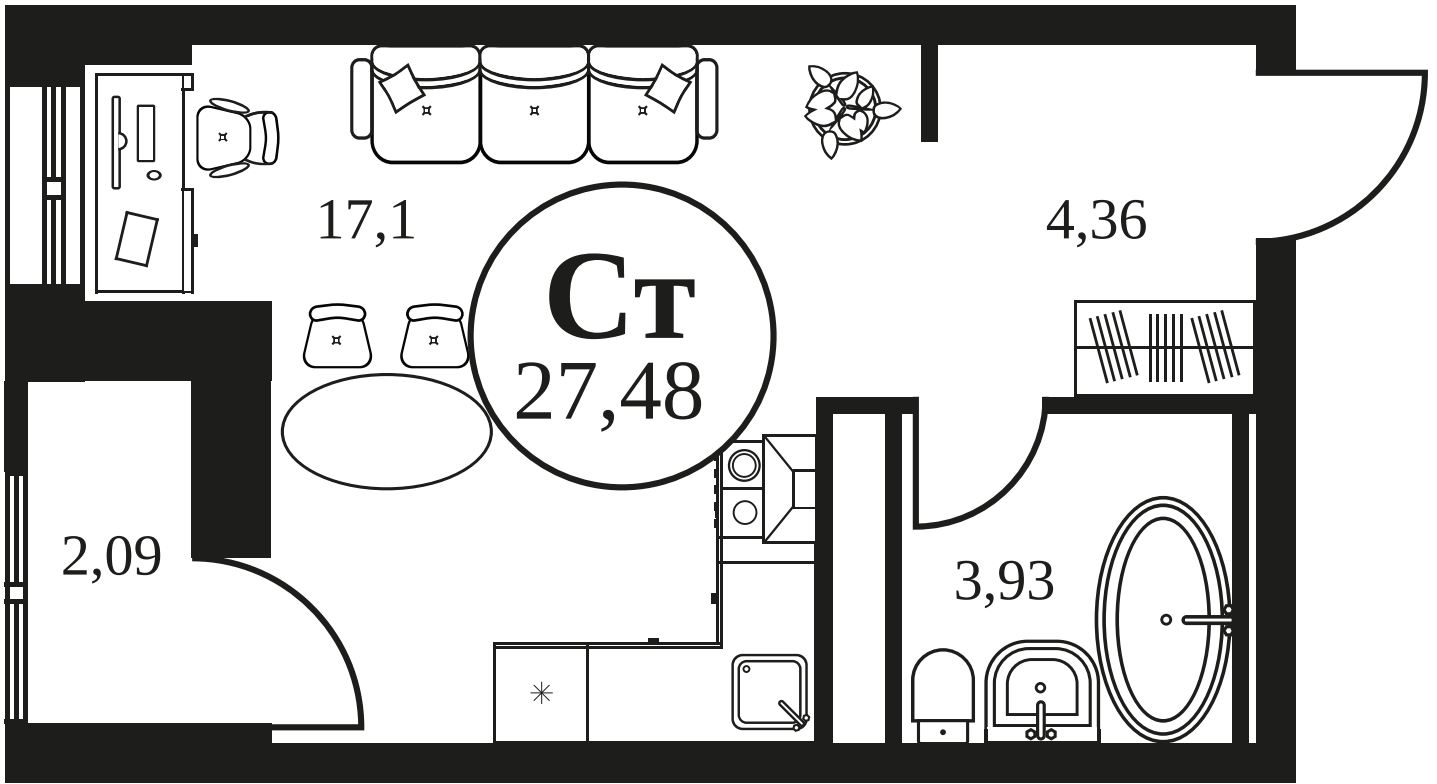

ЖК "КУЛЬТУРА"

АДРЕС

Текучева 203

Номер 199

СТУДИЯ 27,68 М²

Корпус	2	Секция	секция 2.1
Этаж	14		

Цена по запросу

Отсканируйте QR-код и смотрите на сайте
культура.ростов.рф