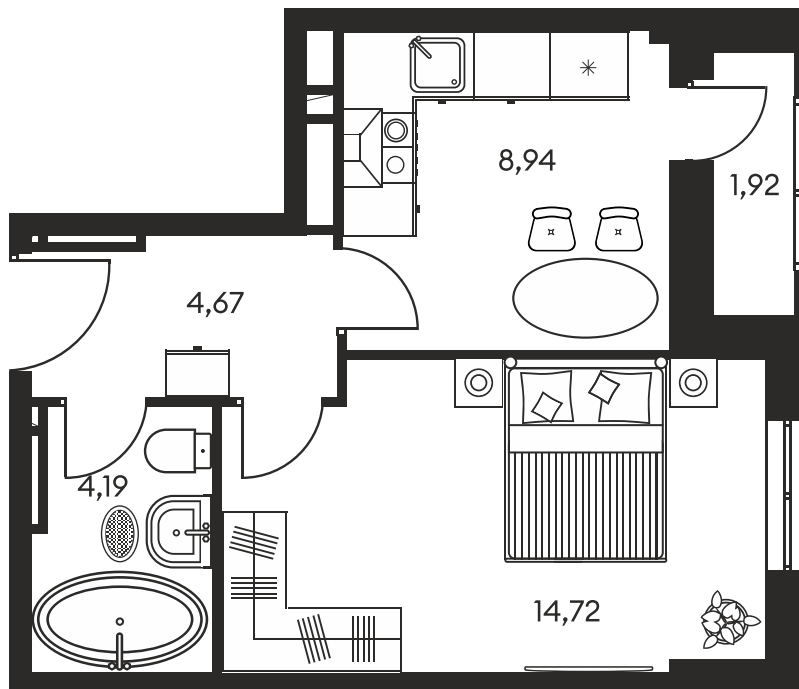

Номер: 355

1 КОМНАТНАЯ 35.06 М²

Отсканируйте QR-код и
смотрите на сайте
культураростов.рф

Цена по запросу

Корпус	1	Этаж	16
Секция	секция 1.2		

Адрес офиса продаж
г Ростов-на-Дону, ул Текучева, д 203

05.02.2025 10:50 (Мск)