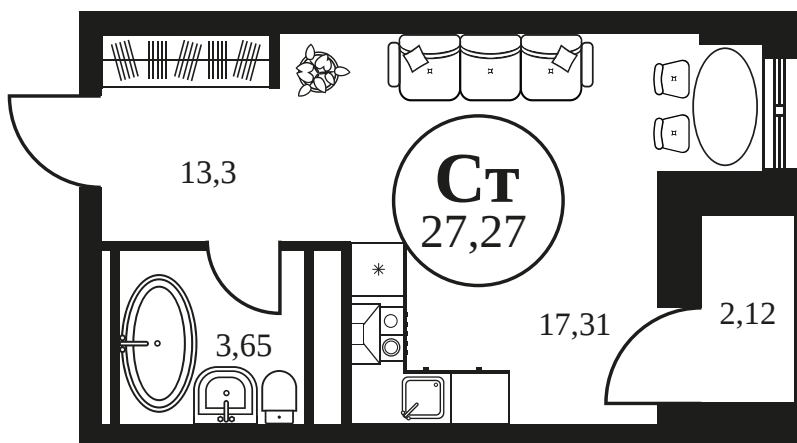

Номер: 1023

СТУДИЯ 27.52 М²

Отсканируйте QR-код и
смотрите на сайте
культураростов.рф

Цена по запросу

Корпус	2	Этаж	20
Секция	секция 2.3		

Адрес офиса продаж
г Ростов-на-Дону, ул Текучева, д 203

26.12.2024, 09:53