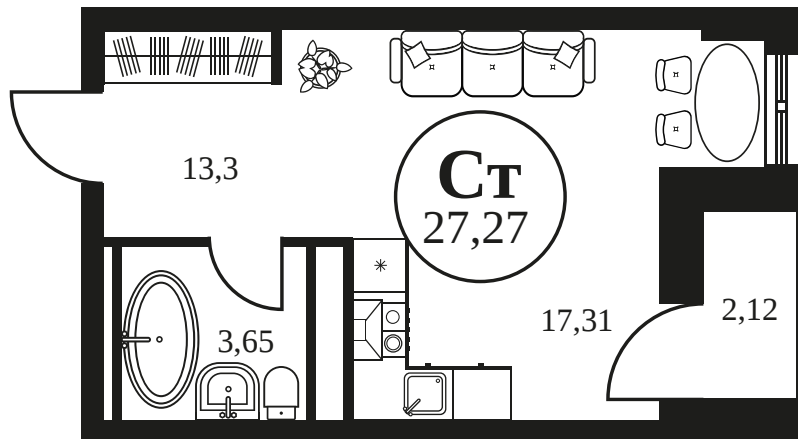

Номер: 1023

Студия 27.52 м²

Отсканируйте QR-код и
смотрите на сайте
культура.ростов.рф

Цена по запросу

Корпус	2	Этаж	20
Секция	секция 2.3		

23.05.2026 13:50 (Мск)

Не является публичной офертой, цена может быть скорректирована.
Информация взята с сайта «культура.ростов.рф».