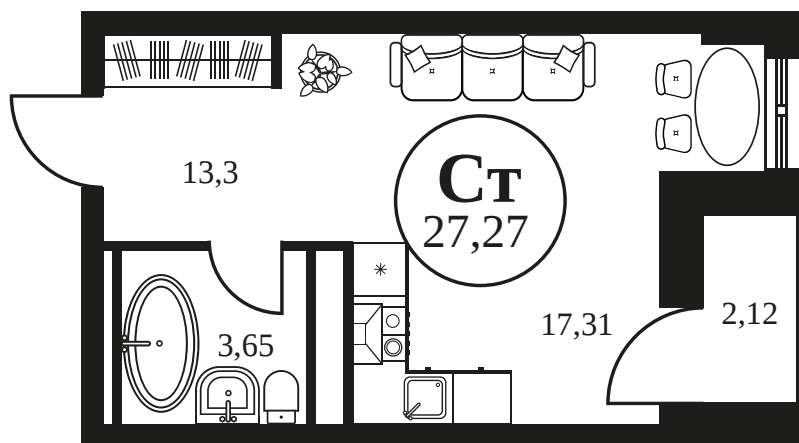

Номер: 1023

СТУДИЯ 27.52 М²

Отсканируйте QR-код и
смотрите на сайте
культураростов.рф

Цена по запросу

Корпус	2	Этаж	20
Секция	секция 2.3		

Адрес офиса продаж
г Ростов-на-Дону, ул Текучева, д 203

07.10.2024, 02:00