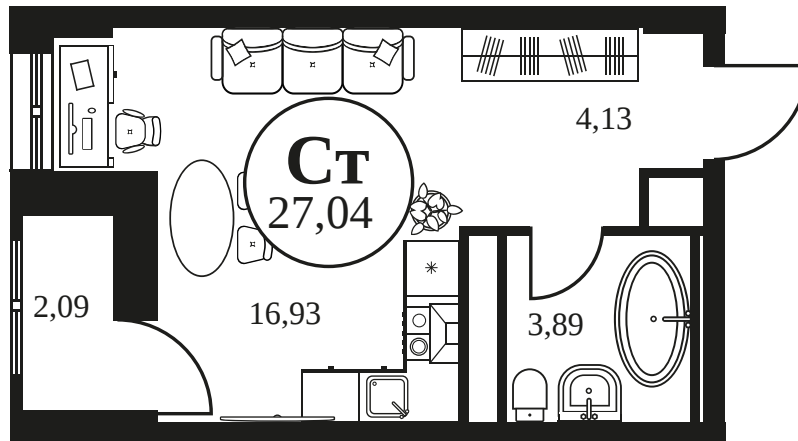

Номер: 1267

Студия 27.24 м²

Отсканируйте QR-код и
смотрите на сайте
культура.ростов.рф

Цена по запросу

Корпус	2	Этаж	13
Секция	секция 2.4		

28.06.2026 04:55 (Мск)

Не является публичной офертой, цена может быть скорректирована.
Информация взята с сайта «культура.ростов.рф».