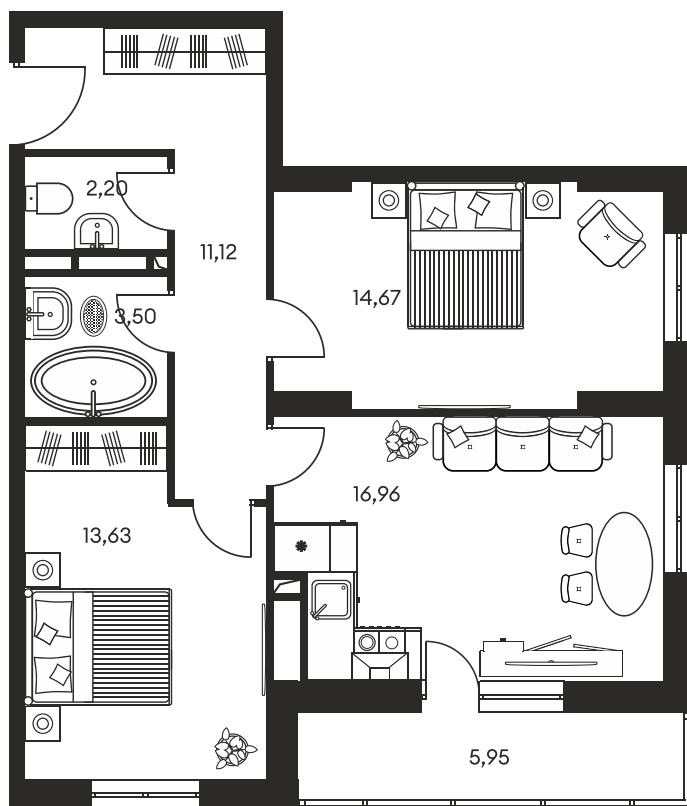

Номер: 369

Отсканируйте QR-код и
смотрите на сайте
культураростов.рф

3 КОМНАТНАЯ 69.65 М²

Цена по запросу

Корпус	1	Этаж	18
Секция	секция 1.2		

Адрес офиса продаж
г Ростов-на-Дону, ул Текучева, д 203

08.09.2024, 01:44