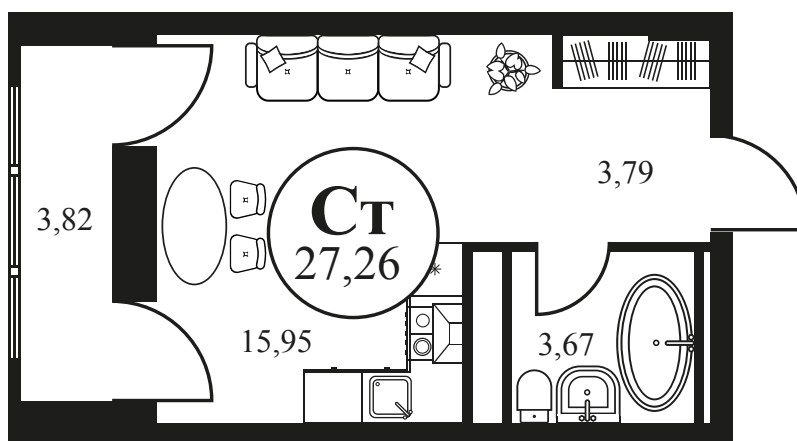

Номер: 796

СТУДИЯ 27.26 М²

Отсканируйте QR-код и
смотрите на сайте
культураростов.рф

Цена по запросу

Корпус 2 Этаж 6

Секция секция 2.3

Адрес офиса продаж
г Ростов-на-Дону, ул Текучева, д 203

19.06.2024, 09:34