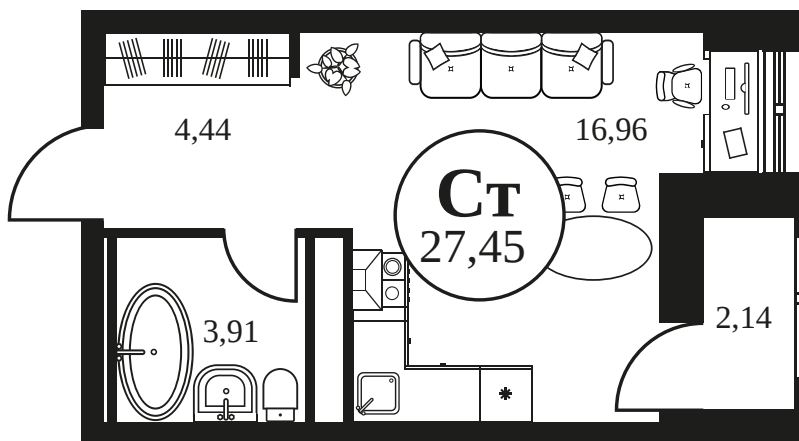

Номер: 306

СТУДИЯ 27.42 М²

Отсканируйте QR-код и
смотрите на сайте
культураростов.рф

Цена по запросу

Корпус	2	Этаж	21
Секция	секция 2.1		

Адрес офиса продаж
г Ростов-на-Дону, ул Текучева, д 203

07.10.2024, 03:00