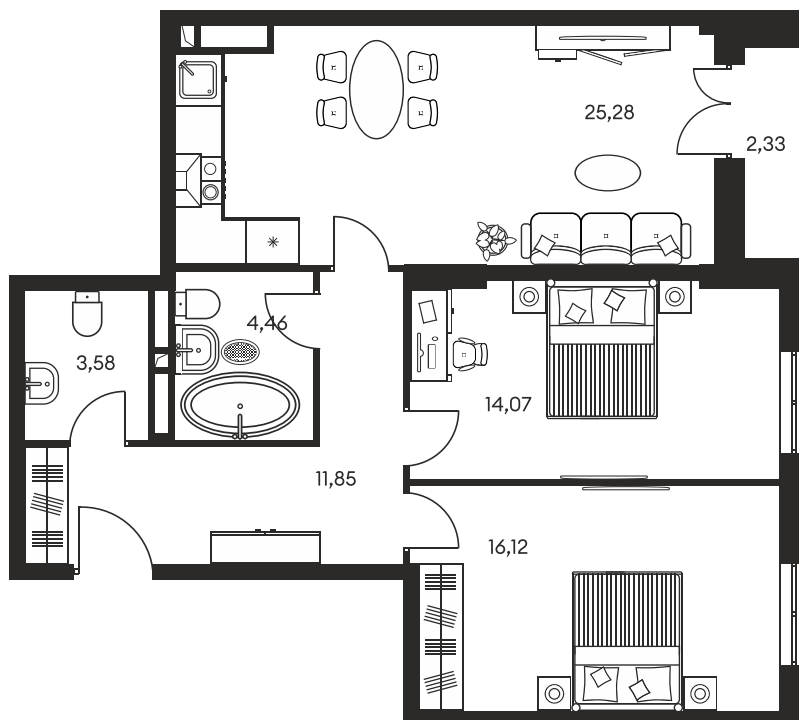

Номер: 228

3 КОМНАТНАЯ 79.22 м²

Отсканируйте QR-код и
смотрите на сайте
культура.ростов.рф

Цена по запросу

Корпус	1	Этаж	6
Секция	секция 1.2		

01.05.2026 09:13 (Мск)

Не является публичной офертой, цена может быть скорректирована.
Информация взята с сайта «культура.ростов.рф»