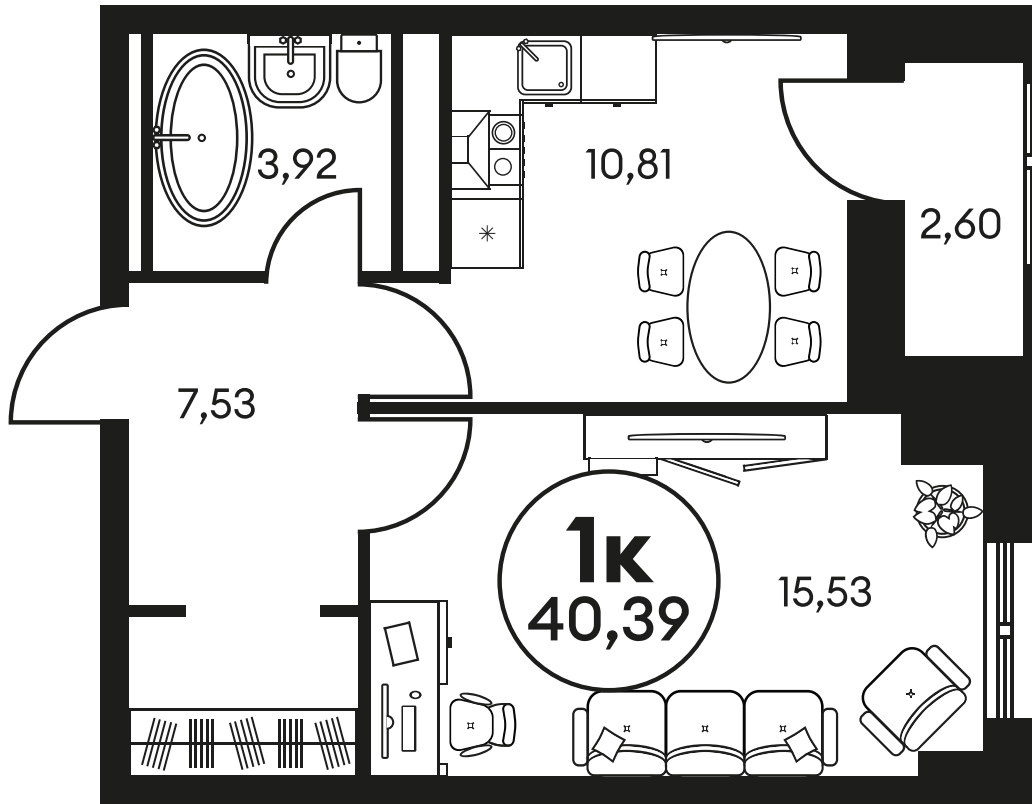

ЖК "КУЛЬТУРА"

АДРЕС

Текучева 203

Номер 624

КВАРТИРА 1-КОМНАТНАЯ 40,66 М²

Корпус

2

Секция

секция 2.2

Этаж

19

Цена по запросу

Отсканируйте QR-код и смотрите на сайте
культура.ростов.рф

ОФИС ПРОДАЖ

© Яндекс Условия использования Яндекс

Адрес