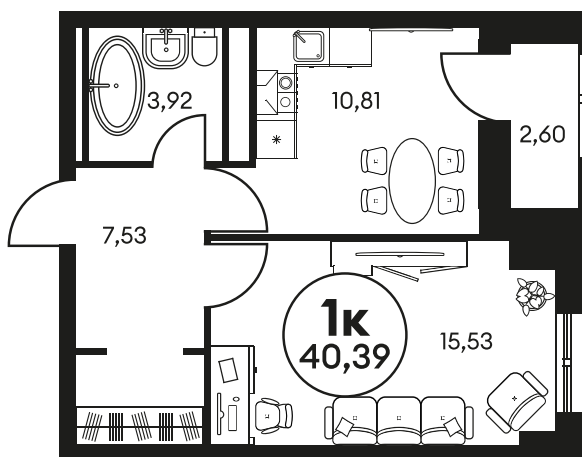

Номер: 624

1 КОМНАТНАЯ 40.66 М²

Отсканируйте QR-код и
смотрите на сайте
культураростов.рф

Цена по запросу

Корпус	2	Этаж	19
Секция	секция 2.2		

Адрес офиса продаж
г Ростов-на-Дону, ул Текучева, д 203

07.10.2024, 02:41