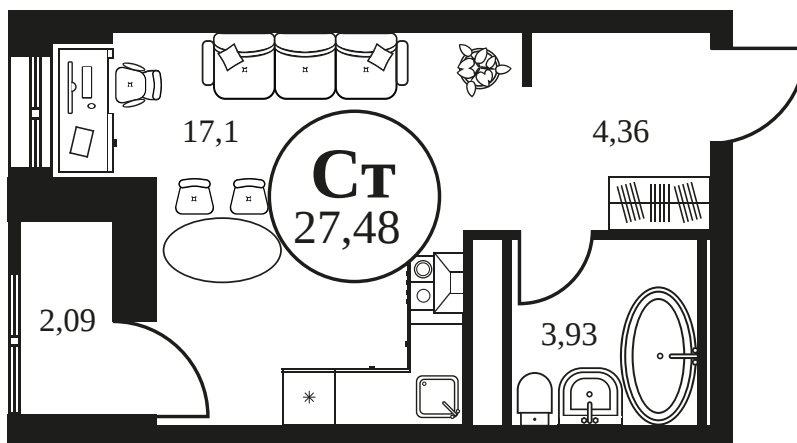

Номер: 1079

СТУДИЯ 27.46 М²

Отсканируйте QR-код и
смотрите на сайте
культураростов.рф

Цена по запросу

Корпус	2	Этаж	24
Секция	секция 2.3		

Адрес офиса продаж
г Ростов-на-Дону, ул Текучева, д 203

07.10.2024, 03:05