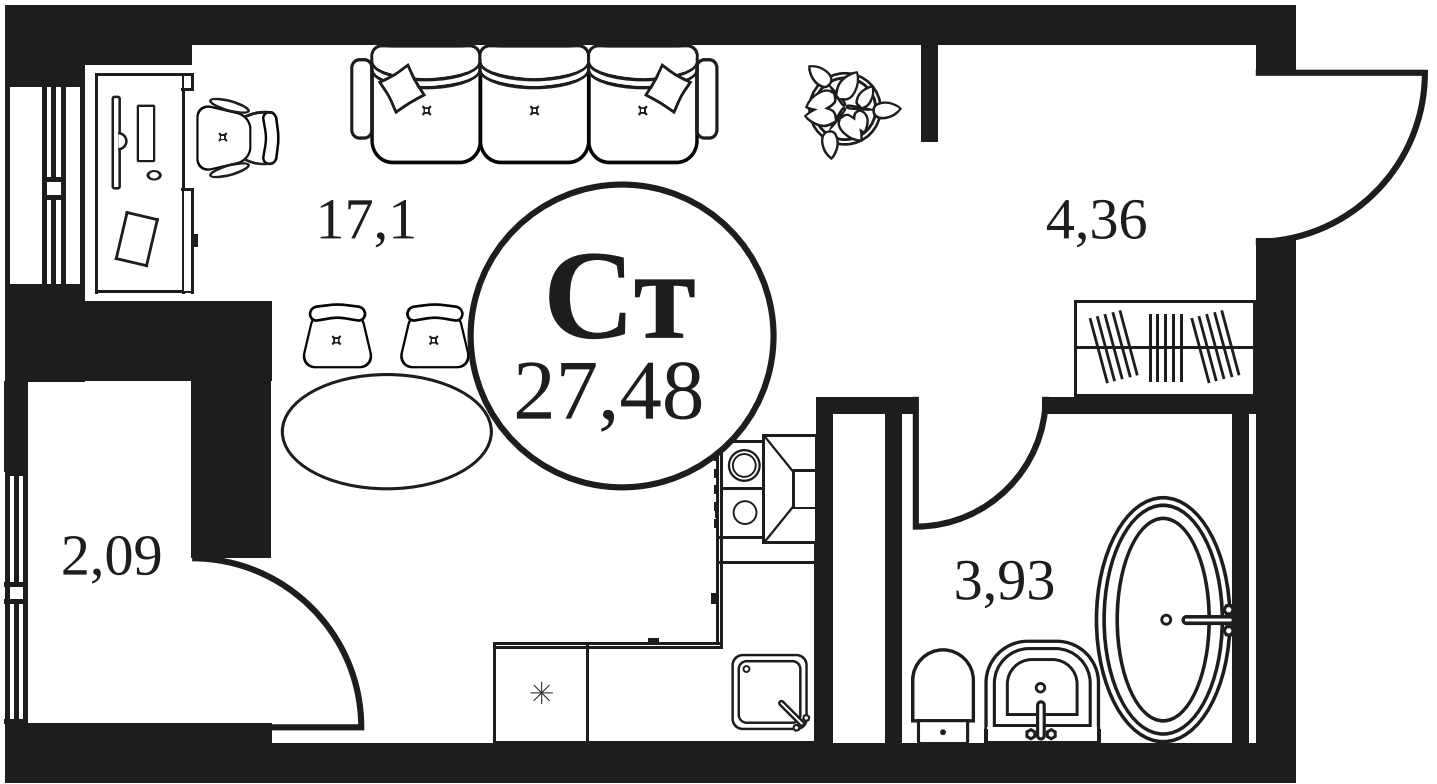

# ЖК "КУЛЬТУРА"

АДРЕС

Текучева 203

Номер 1015

# СТУДИЯ 27,46 М<sup>2</sup>

Корпус	2	Секция	секция 2.3
Этаж	20		