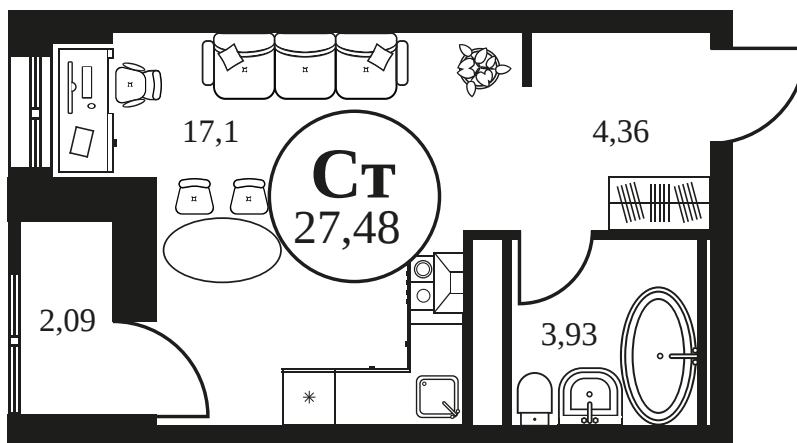

Номер: 1015

СТУДИЯ 27.46 М²

Отсканируйте QR-код и
смотрите на сайте
культураростов.рф

Цена по запросу

Корпус	2	Этаж	20
Секция	секция 2.3		

Адрес офиса продаж
г Ростов-на-Дону, ул Текучева, д 203

07.10.2024, 01:17