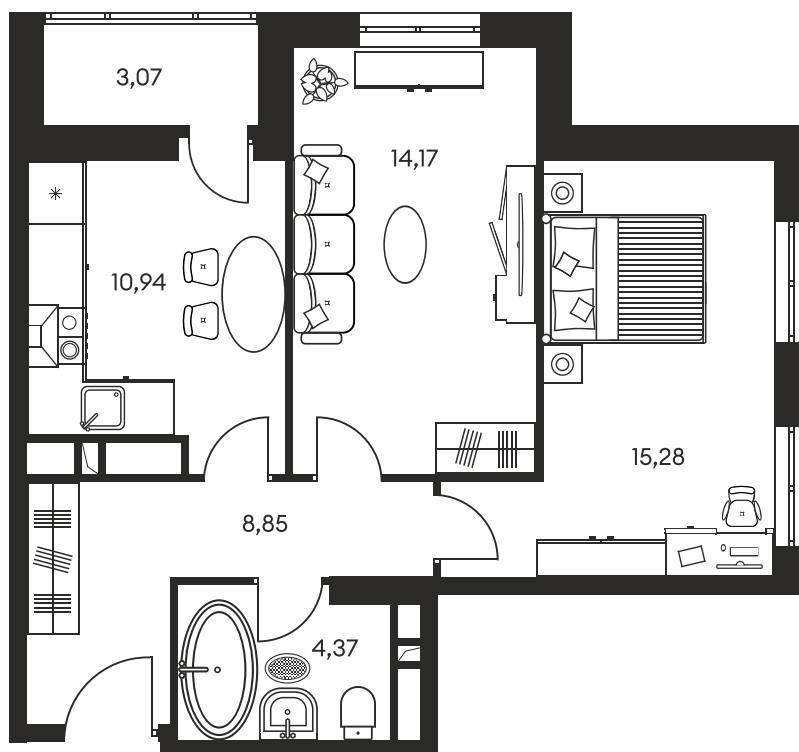

Номер: 422

2 комнатная 58.25 м²

Отсканируйте QR-код и
смотрите на сайте
культура.ростов.рф

Цена по запросу

Корпус	1	Этаж	4
Секция	секция 1.3		

04.05.2026 11:20 (Мск)

Не является публичной офертой, цена может быть скорректирована.
Информация взята с сайта «культура.ростов.рф»