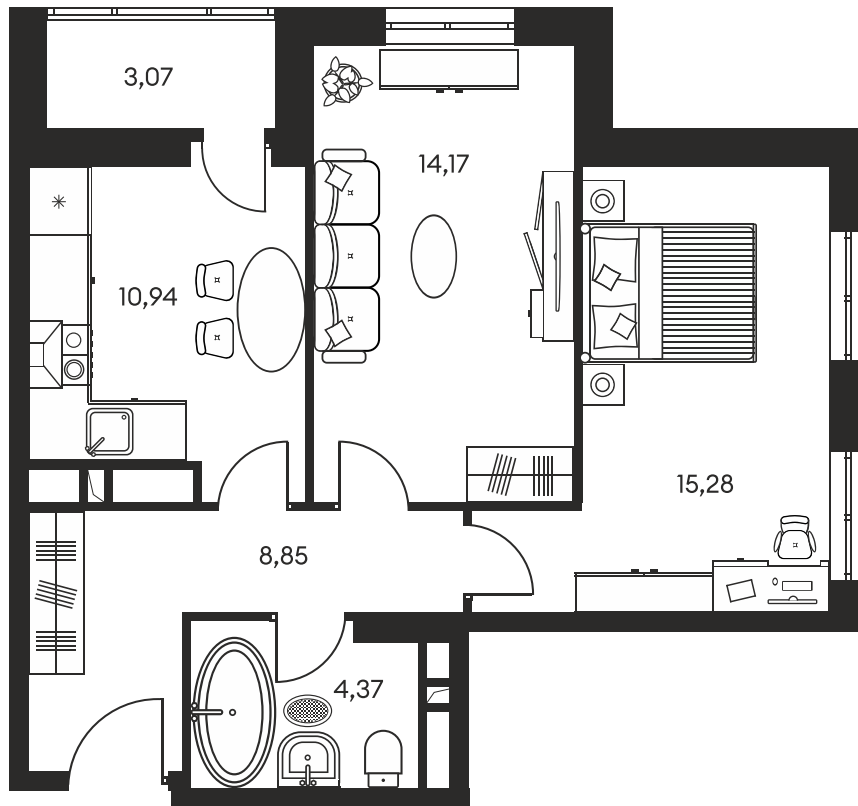

ЖК "КУЛЬТУРА"

АДРЕС

Текучева 203

Номер 422

КВАРТИРА 2-КОМНАТНАЯ 57,53 М²

Корпус	1	Секция	секция 1.3
Этаж	4		

Цена по запросу

Ипотека от 39 221 руб/мес