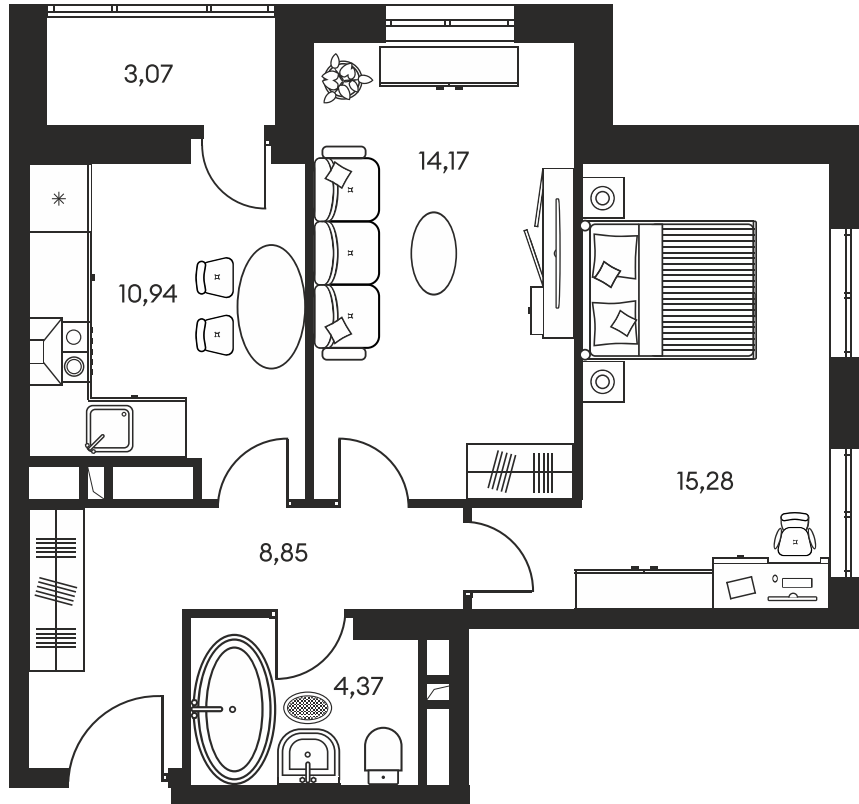

ЖК "КУЛЬТУРА"

АДРЕС

Текучева 203

Номер 422

КВАРТИРА 2-КОМНАТНАЯ 57,53 М²

Корпус	1	Секция	секция 1.3
Этаж	4		

Цена по запросу

Ипотека от 39 221 руб/мес