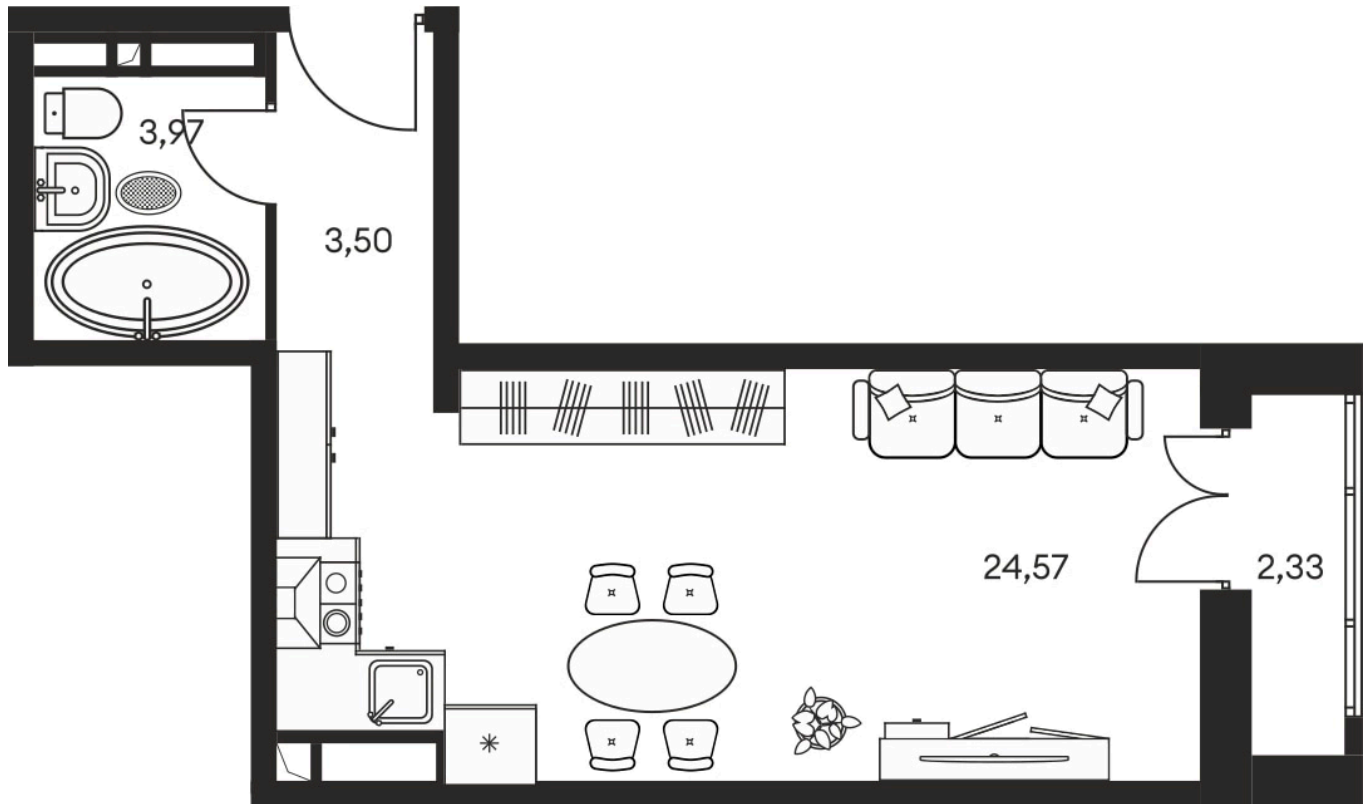

Номер 676

СТУДИЯ 34,72 М²

Корпус	1	Секция	секция 1.4
Этаж	8		

Цена по запросу

Ипотека от 22 894 руб/мес

Отсканируйте QR-код и смотрите на сайте культура.ростов.рф

ОФИС ПРОДАЖ

© Яндекс Условия использования Яндекс