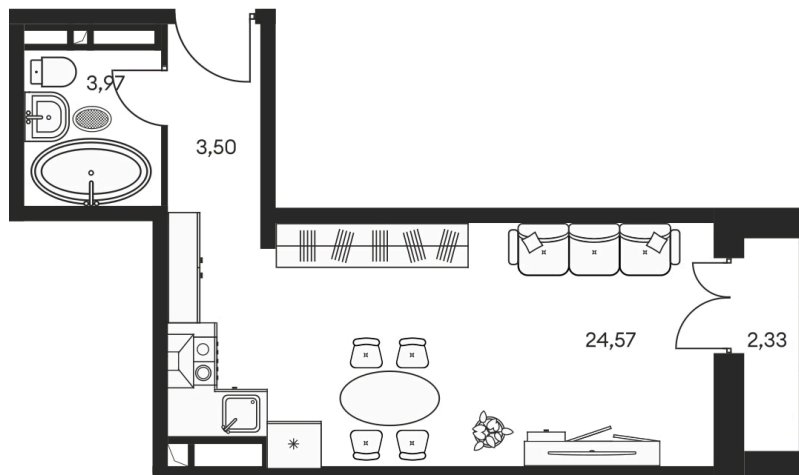

Номер: 676

СТУДИЯ 34.72 М²

Отсканируйте QR-код и
смотрите на сайте
культураростов.рф

Цена по запросу

| | | | |
|--------|------------|------|---|
| Корпус | 1 | Этаж | 8 |
| Секция | секция 1.4 | | |

Адрес офиса продаж
г Ростов-на-Дону, ул Текучева, д 203