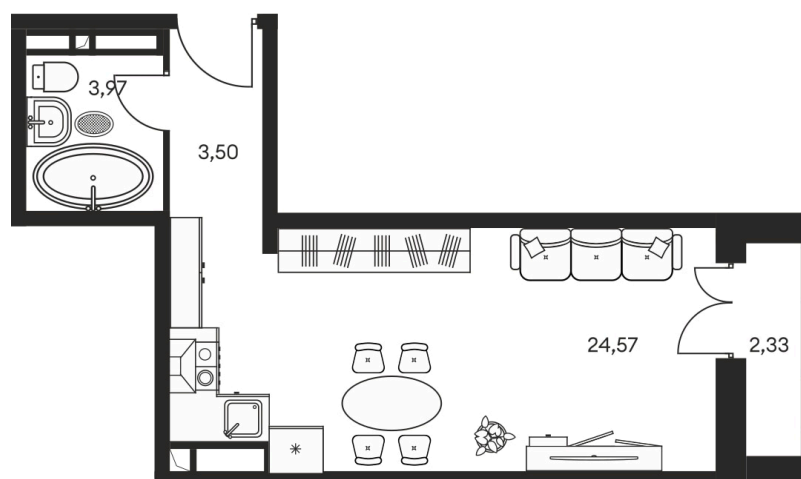

Номер: 676

Студия 35.24 м²

Отсканируйте QR-код и
смотрите на сайте
культура.ростов.рф

Цена по запросу

Корпус	1	Этаж	8
Секция	секция 1.4		

03.06.2026 22:38 (Мск)

Не является публичной офертой, цена может быть скорректирована.
Информация взята с сайта «культура.ростов.рф».