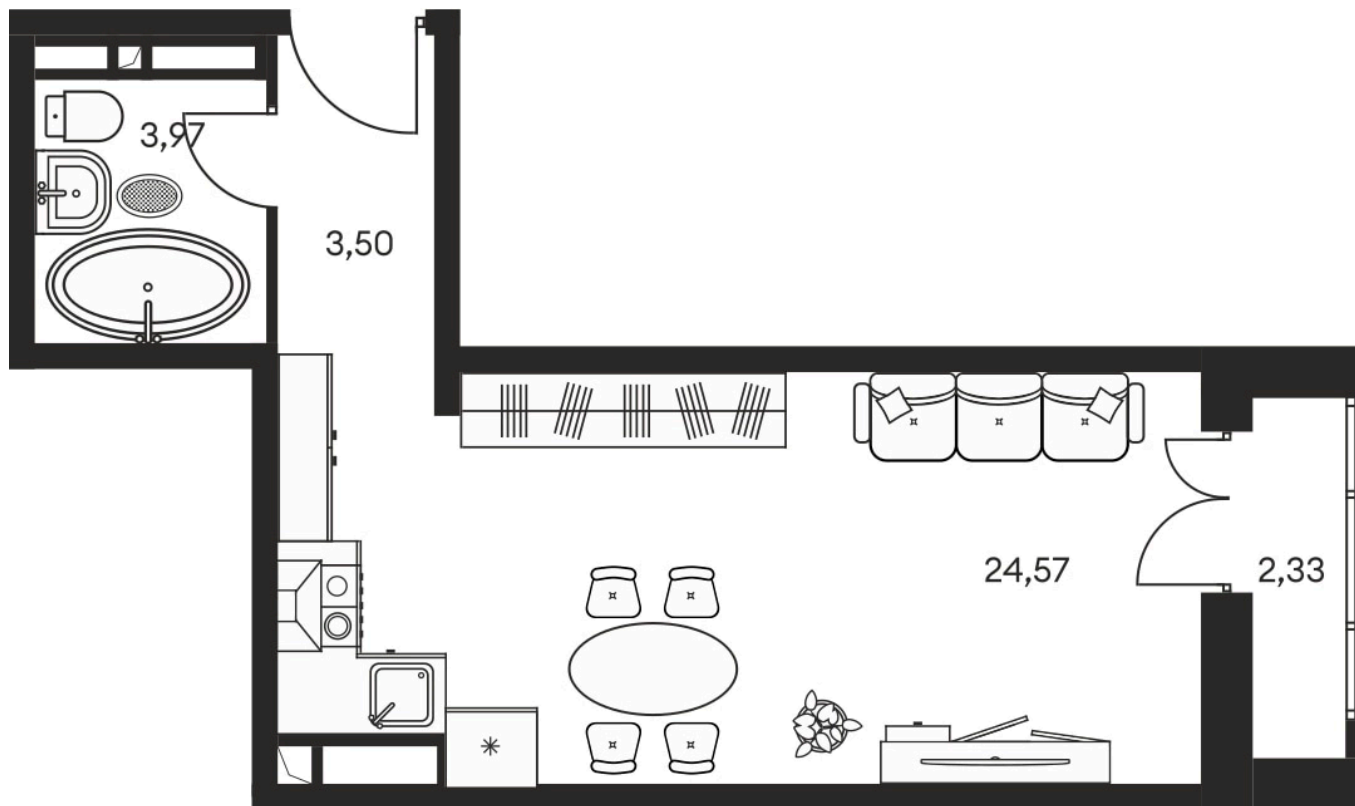

ЖК "КУЛЬТУРА"

АДРЕС

Текучева 203

Номер 676

СТУДИЯ 34,72 М²

Корпус	1	Секция	секция 1.4
Этаж	8		

Цена по запросу

Ипотека от 22 894 руб/мес