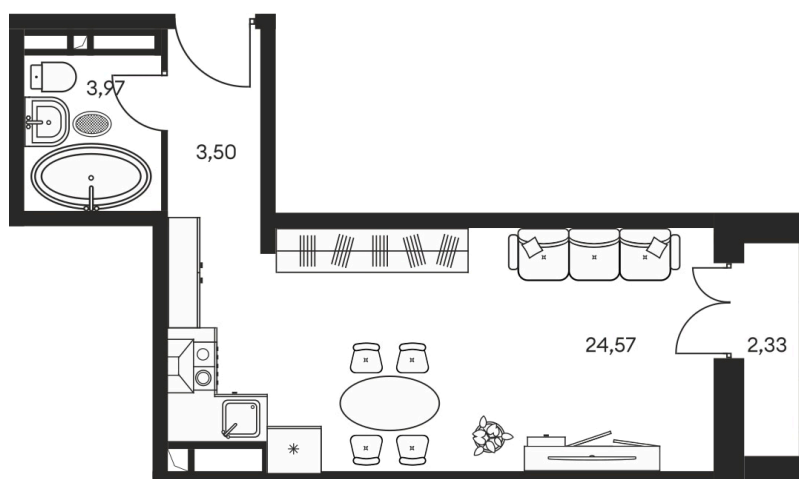

Номер: 676

Студия 35.24 м²

Отсканируйте QR-код и
смотрите на сайте
культура.ростов.рф

Цена по запросу

Корпус	1	Этаж	8
Секция	секция 1.4		

19.04.2026 19:26 (Мск)

Не является публичной офертой, цена может быть скорректирована.
Информация взята с сайта «культура.ростов.рф»