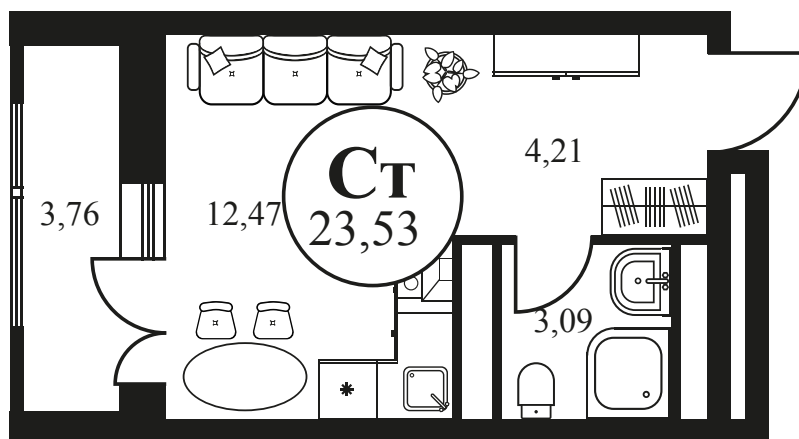

Номер: 297

СТУДИЯ 23.53 М²

Отсканируйте QR-код и
смотрите на сайте
культураростов.рф

Цена по запросу

Корпус	2	Этаж	20
Секция	секция 2.1		

Адрес офиса продаж
г Ростов-на-Дону, ул Текучева, д 203

08.09.2024, 03:38