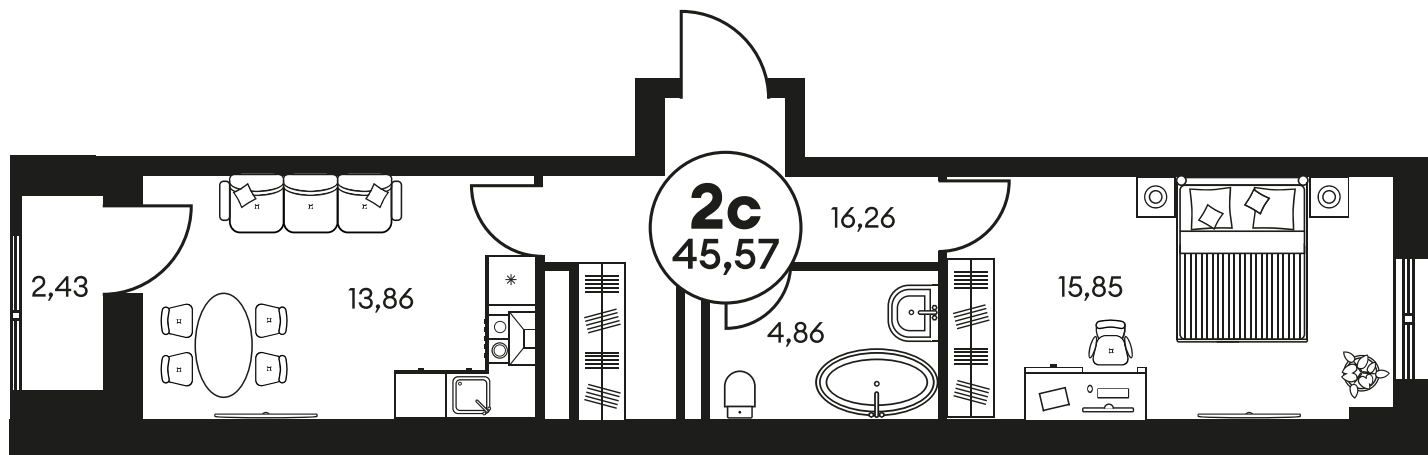

ЖК "КУЛЬТУРА"

АДРЕС

Текучева 203

Номер 611

КВАРТИРА 2-КОМНАТНАЯ 45,65 М²

| | | | |
|--------|----|--------|------------|
| Корпус | 2 | Секция | секция 2.2 |
| Этаж | 18 | | |

Цена по запросу

Отсканируйте QR-код и смотрите на сайте
культура.ростов.рф