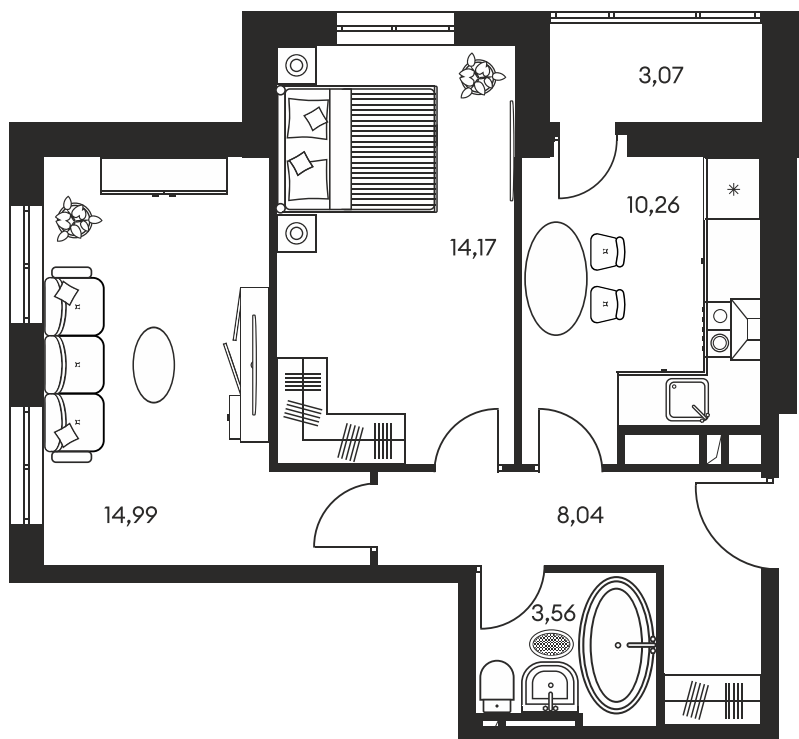

Номер: 805

2 КОМНАТНАЯ 55.48 М²

Отсканируйте QR-код и
смотрите на сайте
культураростов.рф

Цена по запросу

Корпус	1	Этаж	19
Секция	секция 1.4		

Адрес офиса продаж
г Ростов-на-Дону, ул Текучева, д 203

08.09.2024, 00:09