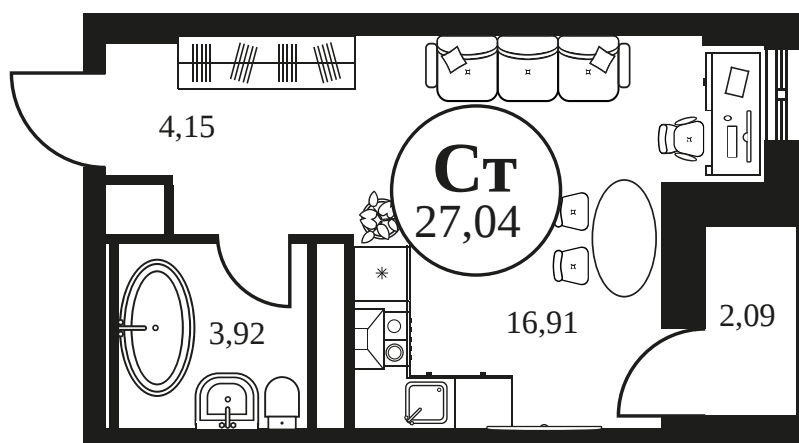

Номер: 536

Студия 27.23 м<sup>2</sup>

Отсканируйте QR-код и  
смотрите на сайте  
культура.ростов.рф

## Цена по запросу

Корпус	2	Этаж	12
Секция	секция 2.2		

18.06.2026 13:13 (Мск)

Не является публичной офертой, цена может быть скорректирована.  
Информация взята с сайта «культура.ростов.рф».