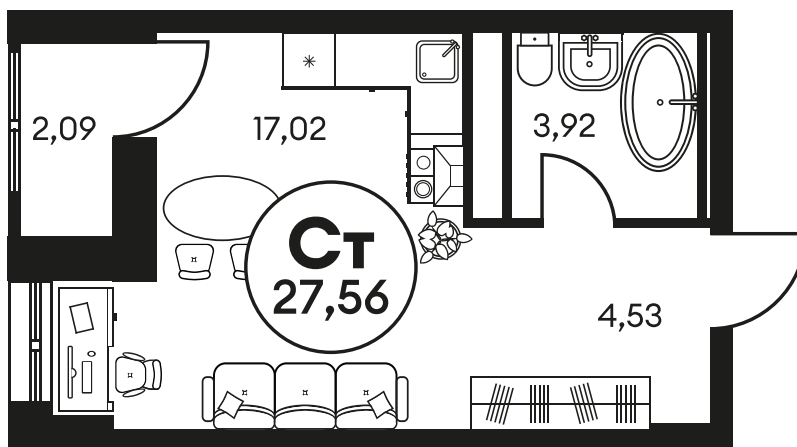

Номер: 602

СТУДИЯ 27.75 М²

Отсканируйте QR-код и
смотрите на сайте
культураростов.рф

Цена по запросу

Корпус	2	Этаж	17
Секция	секция 2.2		

Адрес офиса продаж
г Ростов-на-Дону, ул Текучева, д 203

18.10.2024, 09:03