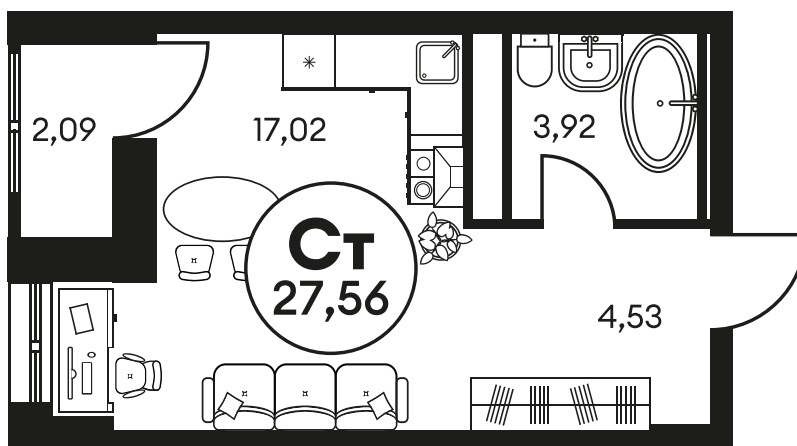

Номер: 602

Студия 27.75 м²

Отсканируйте QR-код и
смотрите на сайте
культура.ростов.рф

Цена по запросу

Корпус	2	Этаж	17
Секция	секция 2.2		

30.06.2026 06:52 (Мск)

Не является публичной офертой, цена может быть скорректирована.
Информация взята с сайта «культура.ростов.рф».