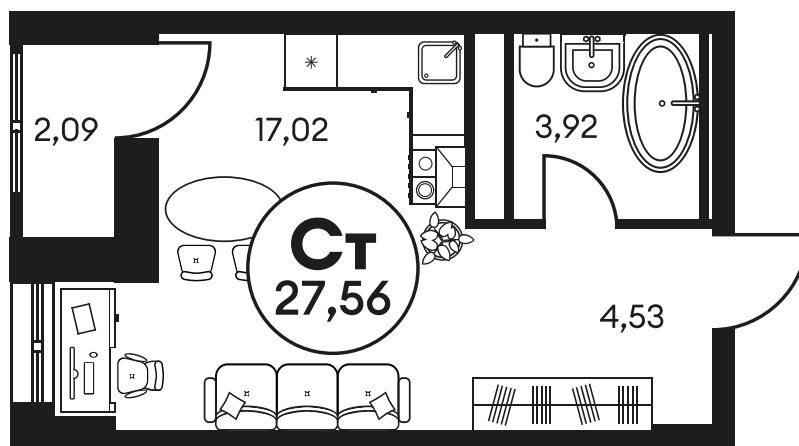

Номер: 602

Студия 27.75 м²

Отсканируйте QR-код и
смотрите на сайте
культура.ростов.рф

Цена по запросу

Корпус	2	Этаж	17
Секция	секция 2.2		

17.04.2026 06:08 (Мск)

Не является публичной офертой, цена может быть скорректирована.
Информация взята с сайта «культура.ростов.рф»