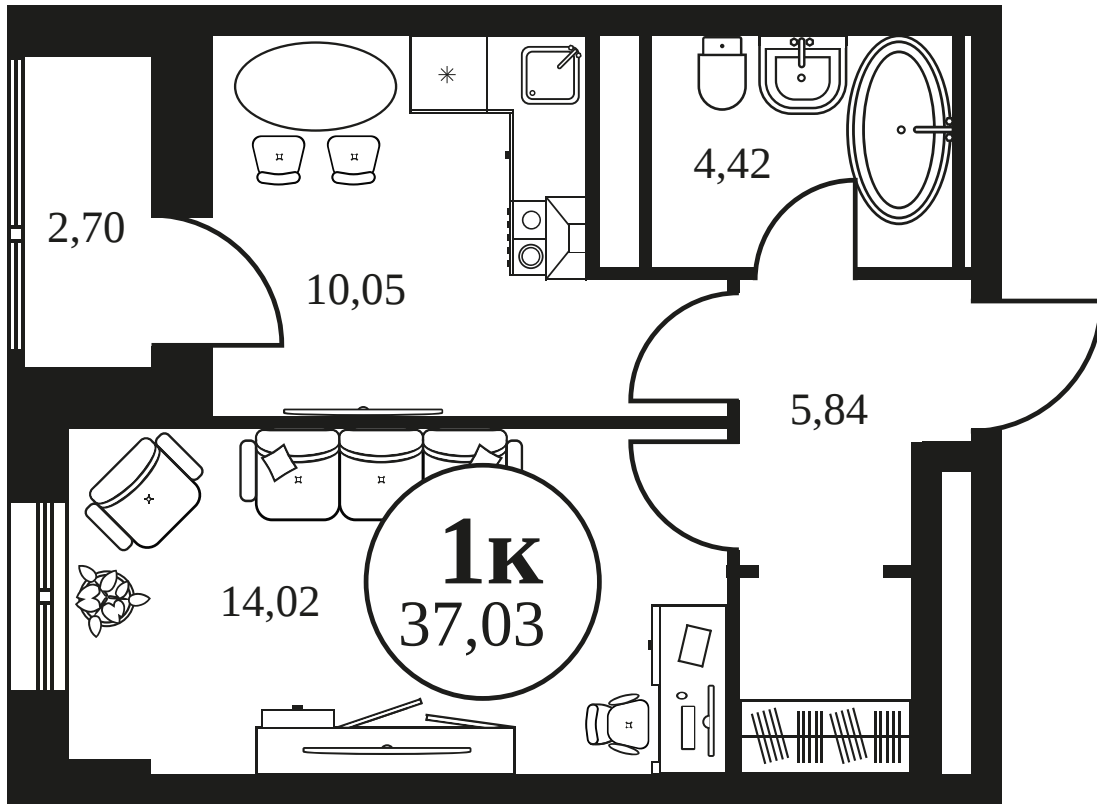

ЖК "КУЛЬТУРА"

АДРЕС

Текучева 203

Номер 120

КВАРТИРА 1-КОМНАТНАЯ 37,03 М²

Корпус

2

Секция