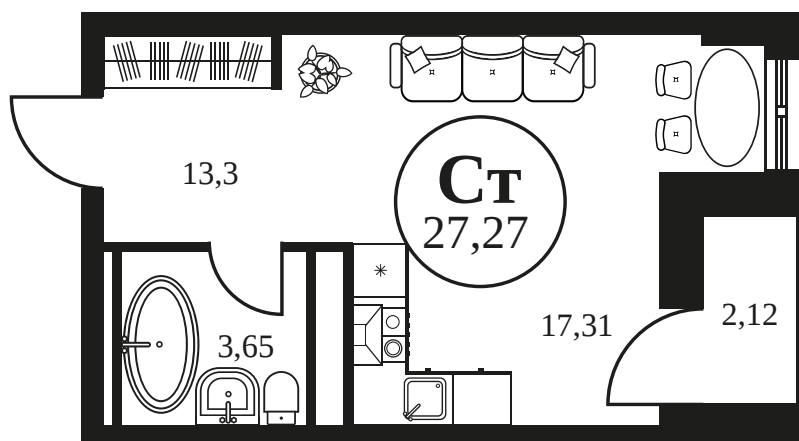

Номер: 1103

Студия 27.52 м²

Отсканируйте QR-код и
смотрите на сайте
культура.ростов.рф

Цена по запросу

Корпус	2	Этаж	25
Секция	секция 2.3		

03.06.2026 22:34 (Мск)

Не является публичной офертой, цена может быть скорректирована.
Информация взята с сайта «культура.ростов.рф».