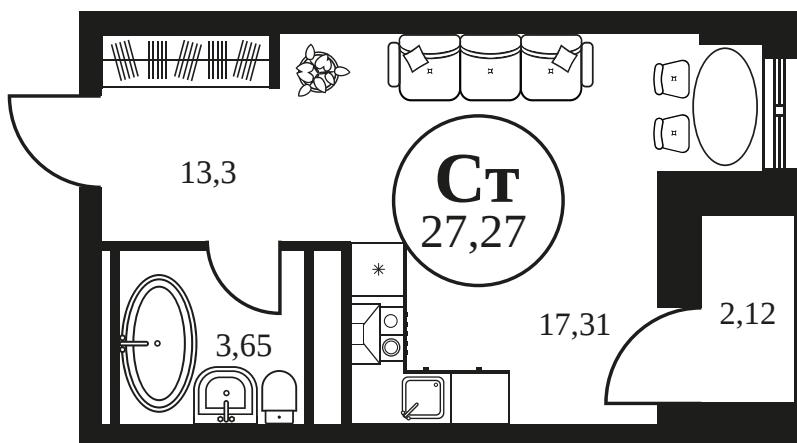

Номер: 1103

СТУДИЯ 27.52 М²

Отсканируйте QR-код и
смотрите на сайте
культураростов.рф

Цена по запросу

Корпус	2	Этаж	25
Секция	секция 2.3		

Адрес офиса продаж
г Ростов-на-Дону, ул Текучева, д 203

07.10.2024, 03:01