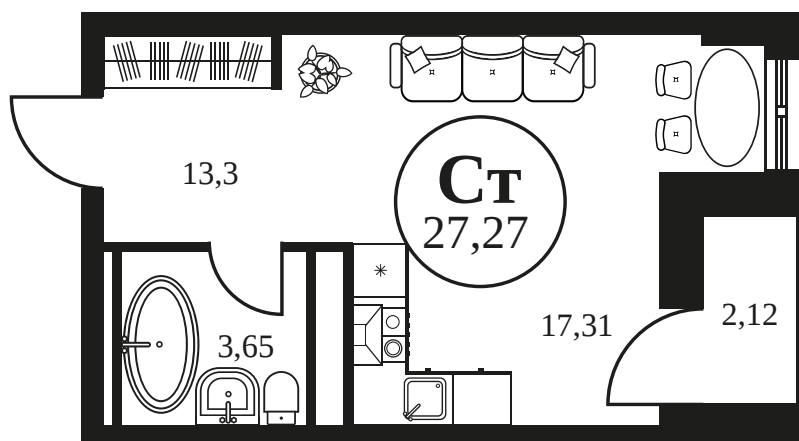

Номер: 1103

Студия 27.52 м<sup>2</sup>

Отсканируйте QR-код и  
смотрите на сайте  
культура.ростов.рф

## Цена по запросу

Корпус	2	Этаж	25
Секция	секция 2.3		

19.04.2026 21:41 (Мск)

Не является публичной офертой, цена может быть скорректирована.  
Информация взята с сайта «культура.ростов.рф»