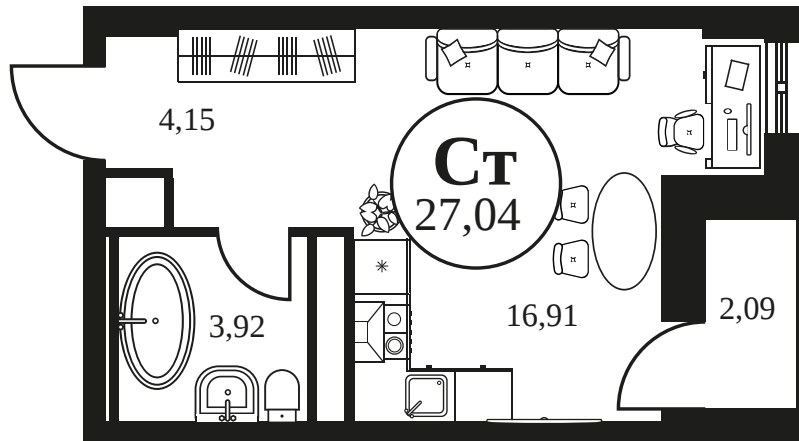

Номер: 606

Студия 27.23 м<sup>2</sup>

Отсканируйте QR-код и  
смотрите на сайте  
культура.ростов.рф

## Цена по запросу

Корпус	2	Этаж	17
Секция	секция 2.2		

27.04.2026 00:23 (Мск)

Не является публичной офертой, цена может быть скорректирована.  
Информация взята с сайта «культура.ростов.рф»