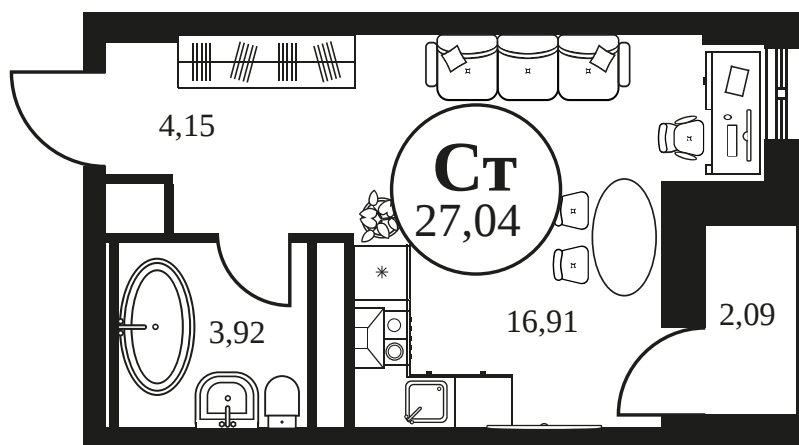

Номер: 606

СТУДИЯ 27.23 М²

Отсканируйте QR-код и
смотрите на сайте
культураростов.рф

Цена по запросу

Корпус	2	Этаж	17
Секция	секция 2.2		

Адрес офиса продаж
г Ростов-на-Дону, ул Текучева, д 203

18.10.2024, 09:15