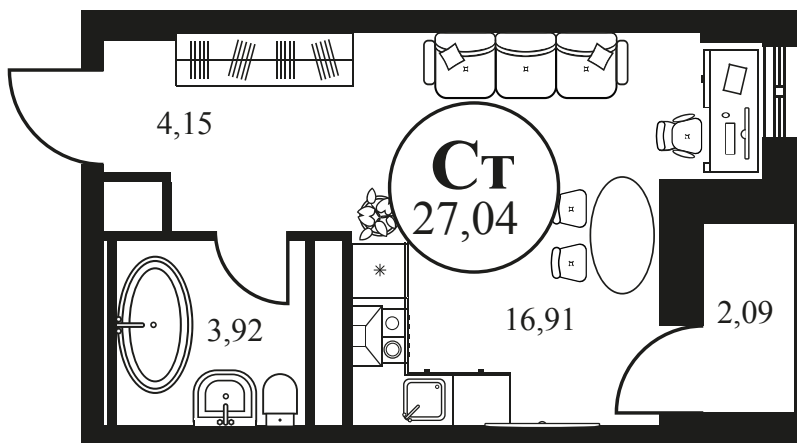

Номер: 606

СТУДИЯ 27.23 М²

Отсканируйте QR-код и
смотрите на сайте
культураростов.рф

Цена по запросу

Корпус	2	Этаж	17
Секция	секция 2.2		

Адрес офиса продаж
г Ростов-на-Дону, ул Текучева, д 203

14.09.2024, 03:25