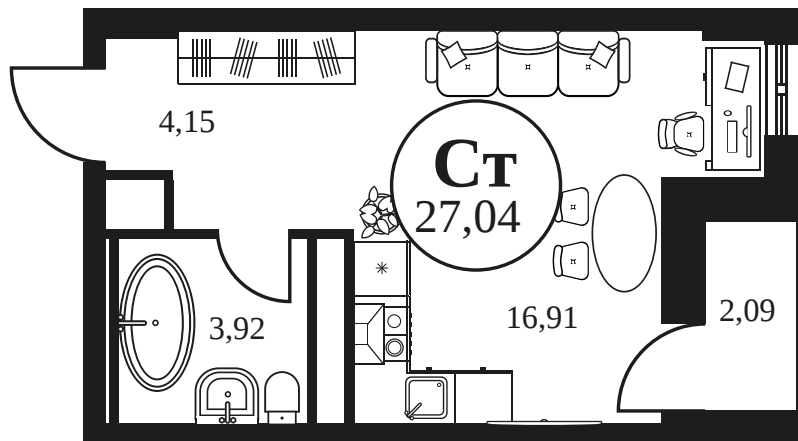

Номер: 606

Студия 27.23 м²

Отсканируйте QR-код и
смотрите на сайте
культура.ростов.рф

Цена по запросу

| | | | |
|--------|------------|------|----|
| Корпус | 2 | Этаж | 17 |
| Секция | секция 2.2 | | |

11.06.2026 04:21 (Мск)