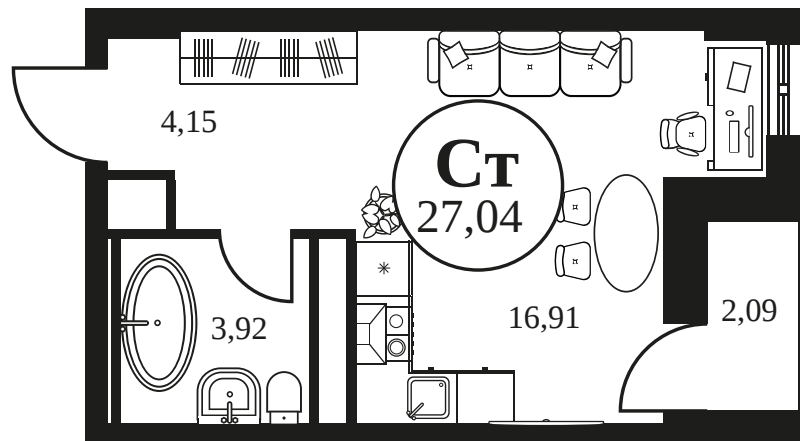

Номер: 606

Студия 27.23 м²

Отсканируйте QR-код и
смотрите на сайте
культура.ростов.рф

Цена по запросу

Корпус	2	Этаж	17
Секция	секция 2.2		

11.06.2026 03:39 (Мск)

Не является публичной офертой, цена может быть скорректирована.
Информация взята с сайта «культура.ростов.рф».