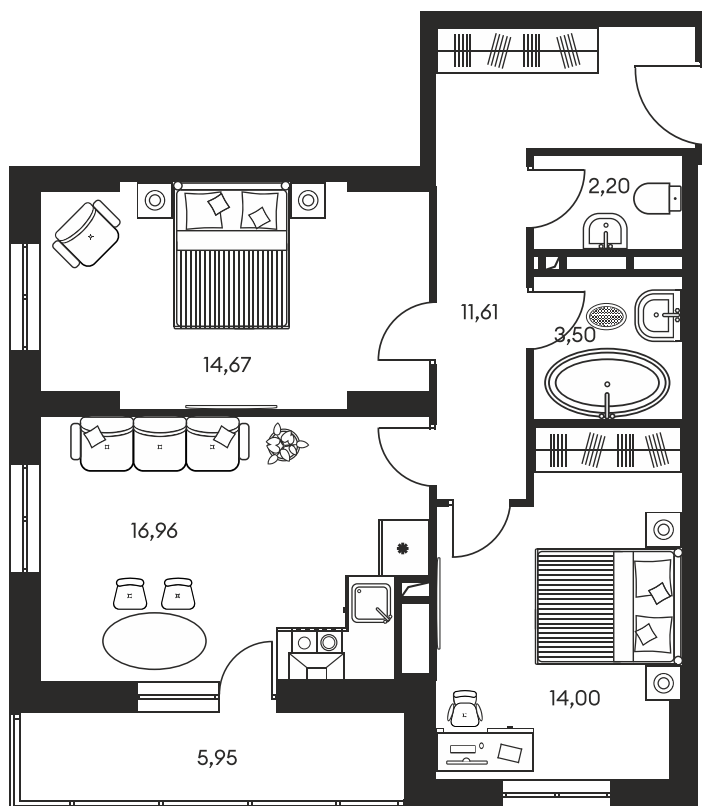

Номер: 440

3 КОМНАТНАЯ 69.63 М²

Отсканируйте QR-код и
смотрите на сайте
культураростов.рф

Цена по запросу

Корпус	1	Этаж	6
Секция	секция 1.3		

Адрес офиса продаж
г Ростов-на-Дону, ул Текучева, д 203

08.09.2024, 03:02