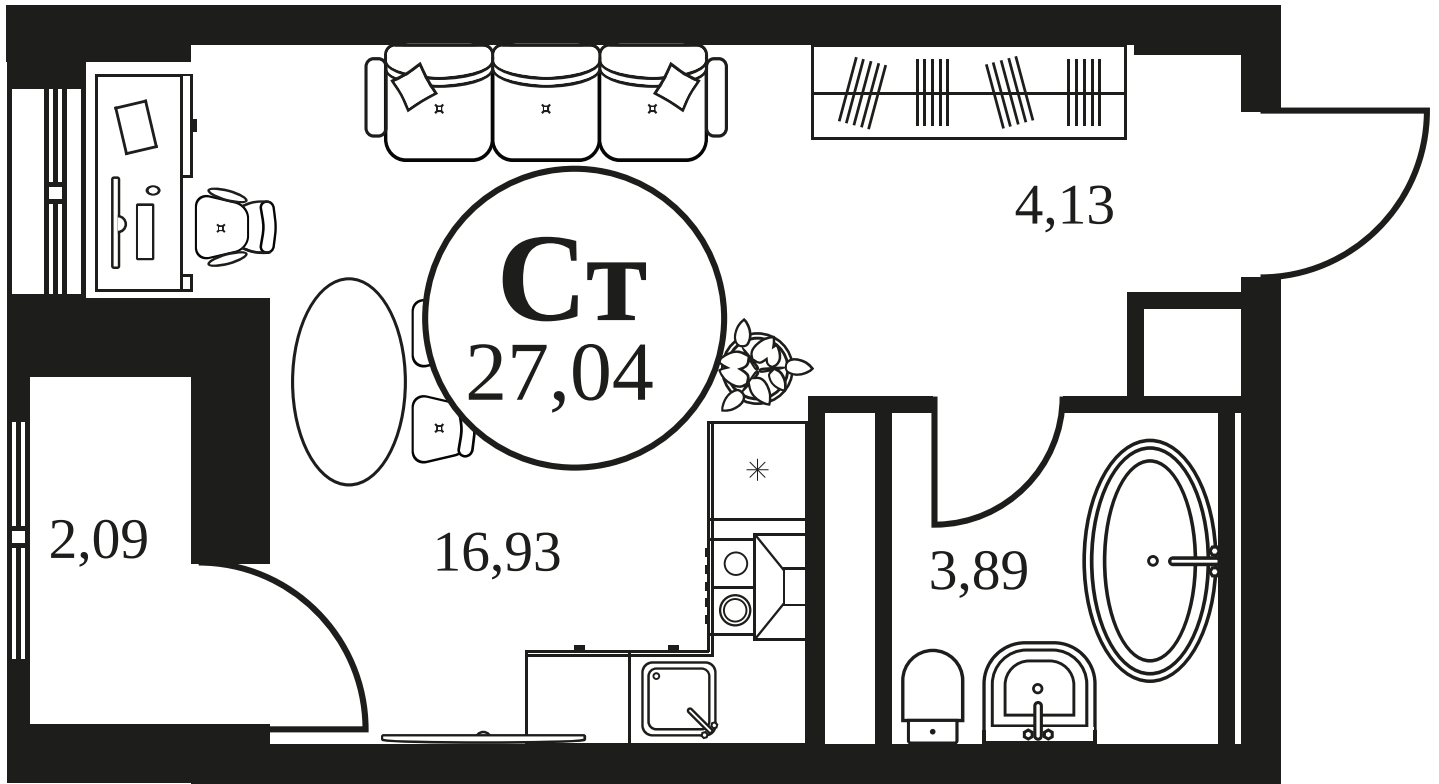

ЖК "КУЛЬТУРА"

АДРЕС

Текучева 203

Номер 1113

СТУДИЯ 27,04 М²

Корпус	2	Секция	секция 2.4
Этаж	2		

Цена по запросу

Отсканируйте QR-код и смотрите на сайте культура.ростов.рф