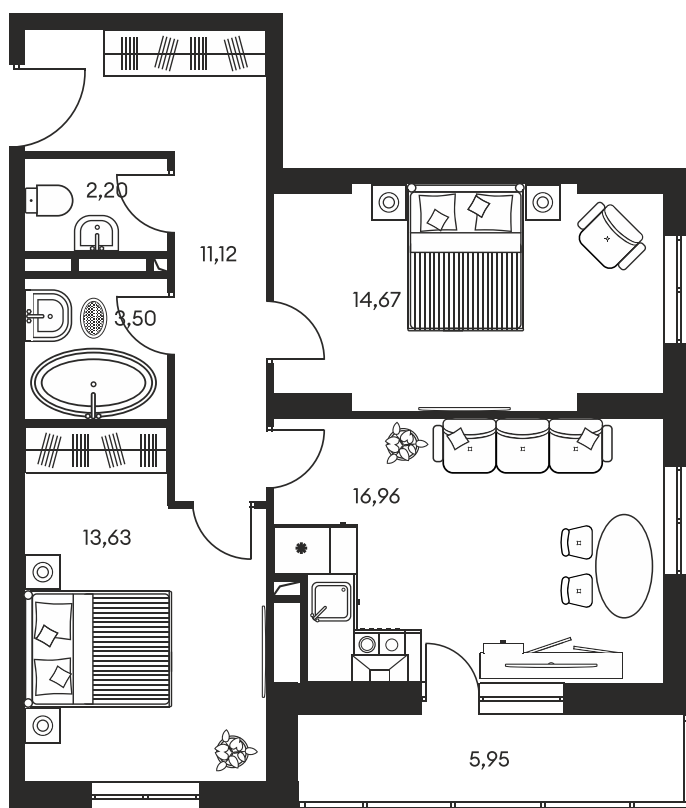

Номер: 414

3 КОМНАТНАЯ 68.96 м²

Отсканируйте QR-код и
смотрите на сайте
культура.ростов.рф

Цена по запросу

Корпус	1	Этаж	4
Секция	секция 1.3		

01.06.2026 04:06 (Мск)

Не является публичной офертой, цена может быть скорректирована.
Информация взята с сайта «культура.ростов.рф».