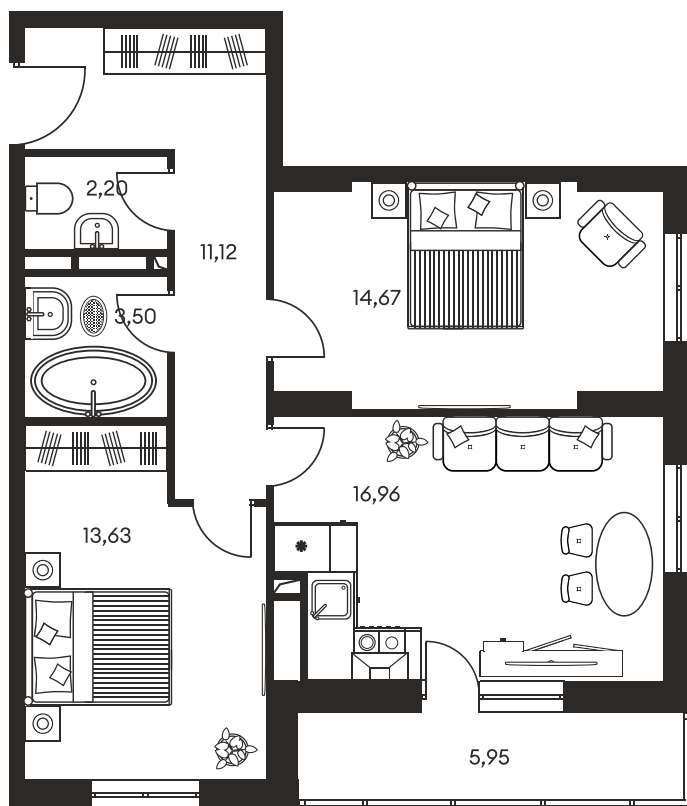

Номер: 414

Отсканируйте QR-код и
смотрите на сайте
культураростов.рф

3 КОМНАТНАЯ 68.58 М²

Цена по запросу

Корпус	1	Этаж	4
Секция	секция 1.3		

Адрес офиса продаж
г Ростов-на-Дону, ул Текучева, д 203

08.09.2024, 03:10