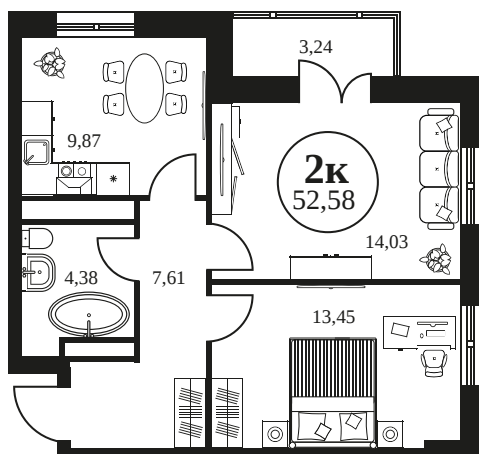

Номер: 647

2 комнатная 53.33 м²

Отсканируйте QR-код и
смотрите на сайте
культура.ростов.рф

Цена по запросу

Корпус	2	Этаж	20
Секция	секция 2.2		

10.06.2026 14:39 (Мск)

Не является публичной офертой, цена может быть скорректирована.
Информация взята с сайта «культура.ростов.рф».