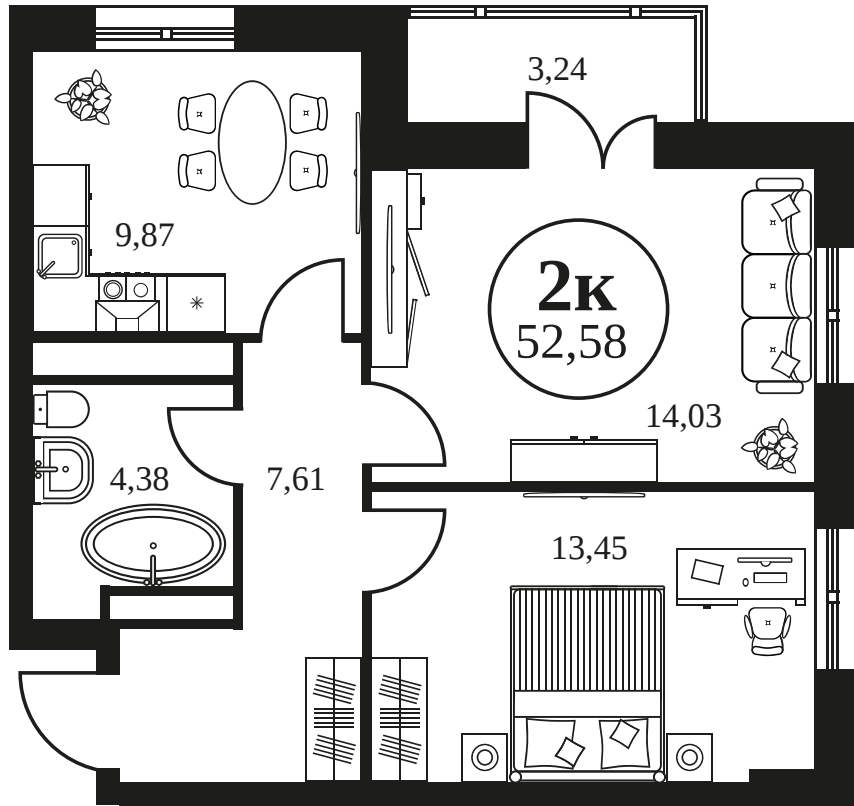

# ЖК "КУЛЬТУРА"

АДРЕС

Текучева 203

Номер 647

# КВАРТИРА 2-КОМНАТНАЯ 53,33 М<sup>2</sup>

|        |    |        |            |
|--------|----|--------|------------|
| Корпус | 2  | Секция | секция 2.2 |
| Этаж   | 20 |        |            |