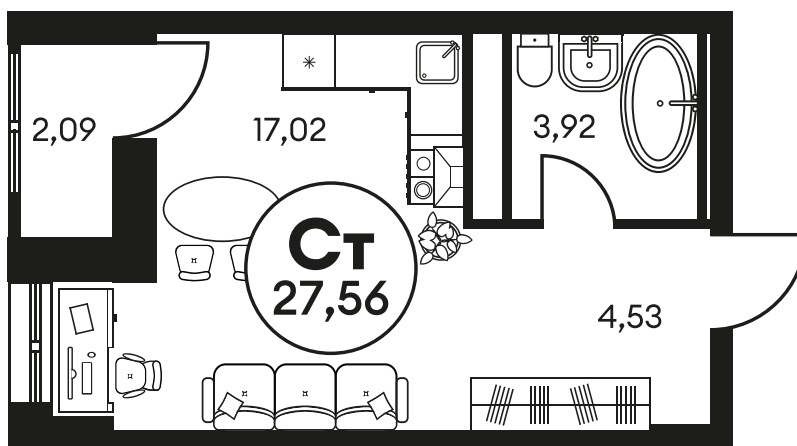

Номер: 658

Студия 27.53 м²

Отсканируйте QR-код и
смотрите на сайте
культура.ростов.рф

Цена по запросу

Корпус	2	Этаж	21
Секция	секция 2.2		

13.05.2026 01:44 (Мск)

Не является публичной офертой, цена может быть скорректирована.
Информация взята с сайта «культура.ростов.рф»