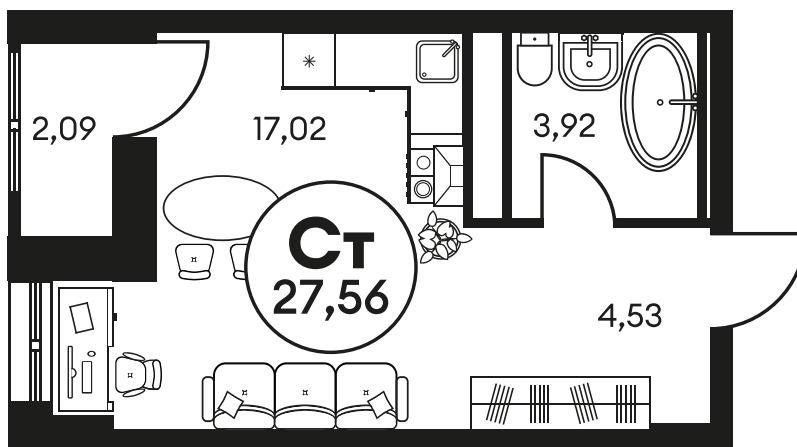

Номер: 658

СТУДИЯ 27.53 М²

Отсканируйте QR-код и
смотрите на сайте
культураростов.рф

Цена по запросу

Корпус	2	Этаж	21
Секция	секция 2.2		

Адрес офиса продаж
г Ростов-на-Дону, ул Текучева, д 203

04.04.2025 23:48 (Мск)