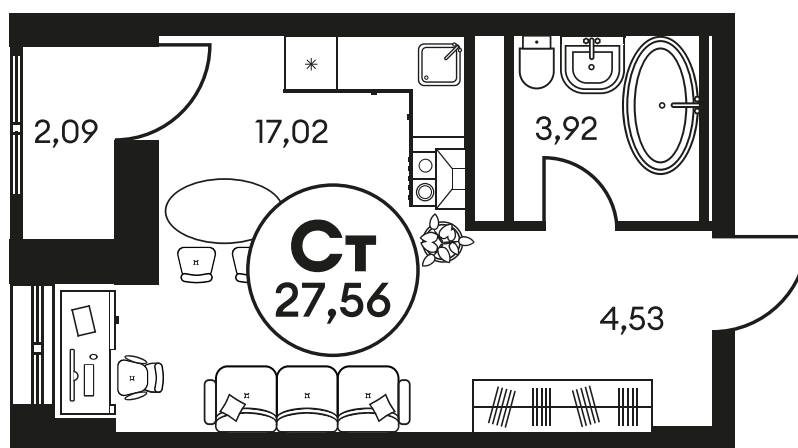

Номер: 658

Студия 27.53 м²

Отсканируйте QR-код и
смотрите на сайте
культура.ростов.рф

Цена по запросу

Корпус	2	Этаж	21
Секция	секция 2.2		

27.06.2026 04:56 (Мск)

Не является публичной офертой, цена может быть скорректирована.
Информация взята с сайта «культура.ростов.рф».