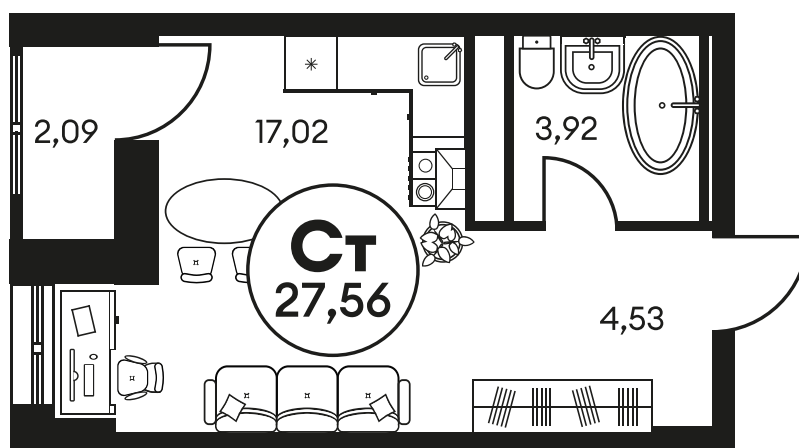

Номер: 658

СТУДИЯ 27.53 М<sup>2</sup>

Отсканируйте QR-код и  
смотрите на сайте  
культураростов.рф

## Цена по запросу

Корпус	2	Этаж	21
Секция	секция 2.2		

Адрес офиса продаж  
г Ростов-на-Дону, ул Текучева, д 203

08.09.2024, 03:23

Не является публичной офертой, цена может быть скорректирована.  
Информация взята с сайта «культураростов.рф»