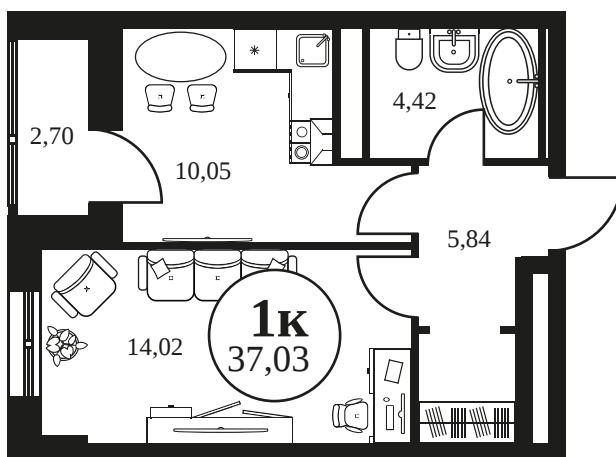

Номер: 1080

1 КОМНАТНАЯ 37.39 М²

Отсканируйте QR-код и
смотрите на сайте
культура.ростов.рф

Цена по запросу

Корпус	2	Этаж	24
Секция	секция 2.3		

Адрес офиса продаж
г Ростов-на-Дону, ул Текучева, д 203

07.10.2024, 01:58