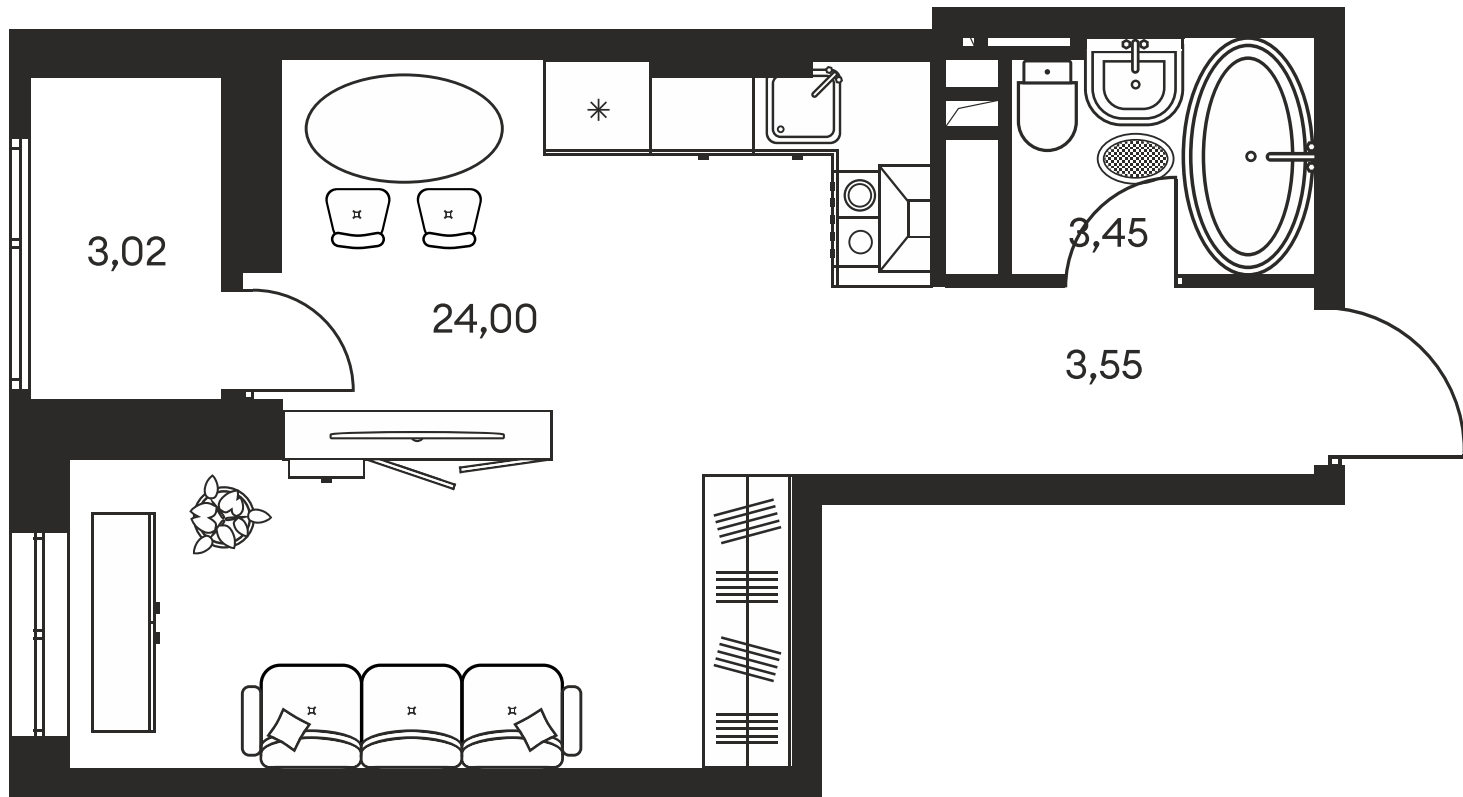

ЖК "КУЛЬТУРА"

АДРЕС

Текучева 203

Номер 657

СТУДИЯ 34,19 М²

Корпус	1	Секция	секция 1.4
Этаж	7		

Цена по запросу

Ипотека от 26 101 руб/мес