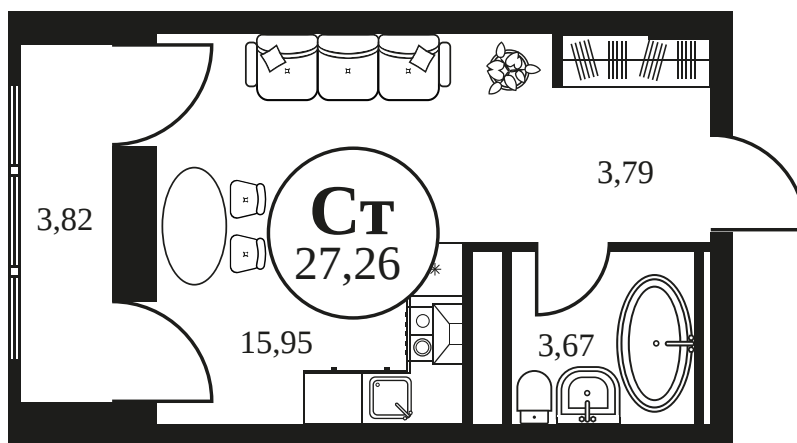

Номер: 1004

СТУДИЯ 27.5 М²

Отсканируйте QR-код и
смотрите на сайте
культураростов.рф

Цена по запросу

Корпус	2	Этаж	19
Секция	секция 2.3		

Адрес офиса продаж
г Ростов-на-Дону, ул Текучева, д 203

07.10.2024, 02:26