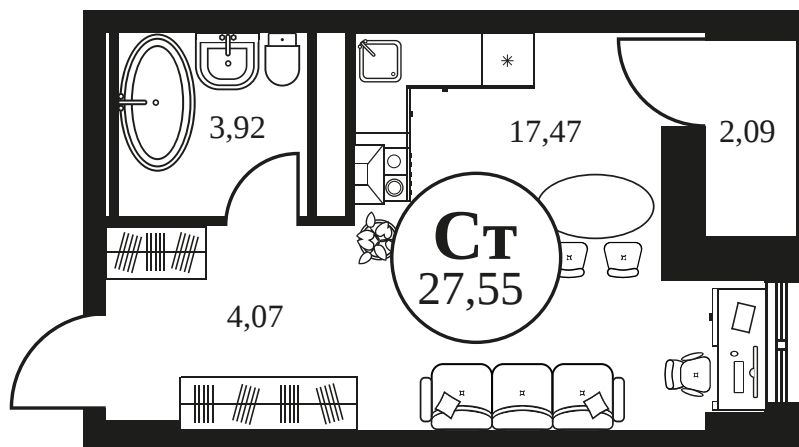

Номер: 1369

СТУДИЯ 27.54 М²

Отсканируйте QR-код и
смотрите на сайте
культураростов.рф

Цена по запросу

Корпус	2	Этаж	20
Секция	секция 2.4		

Адрес офиса продаж
г Ростов-на-Дону, ул Текучева, д 203

21.12.2024, 13:12