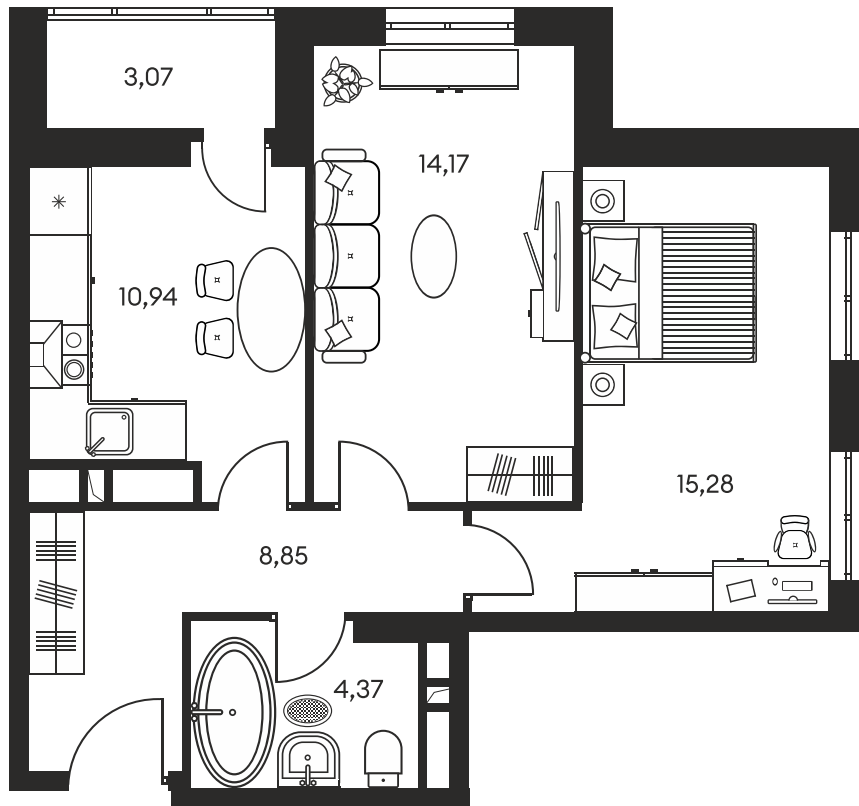

Номер 343

КВАРТИРА 2-КОМНАТНАЯ 57,85 М²

Корпус	1	Секция	секция 1.2
Этаж	15		

Цена по запросу

Ипотека от 40 746 руб/мес

Отсканируйте QR-код и смотрите на сайте
культура.ростов.рф

ОФИС ПРОДАЖ

Адрес