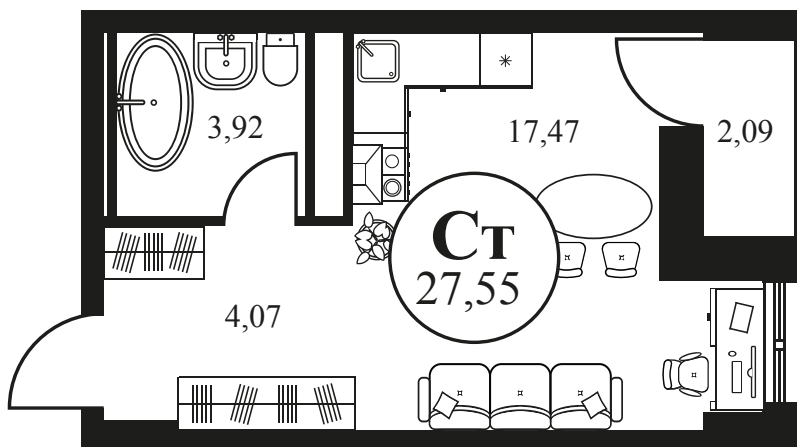

Номер: 397

СТУДИЯ 27.55 М²

Отсканируйте QR-код и
смотрите на сайте
культураростов.рф

Цена по запросу

Корпус	2	Этаж	2
Секция	секция 2.2		

Адрес офиса продаж
г Ростов-на-Дону, ул Текучева, д 203

08.09.2024, 01:42