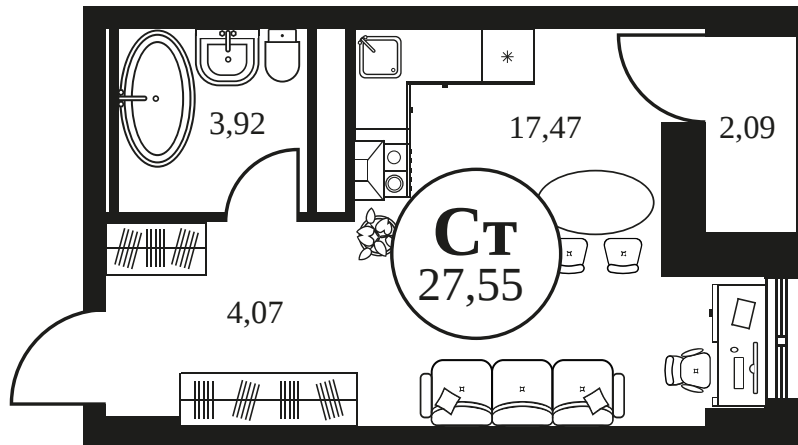

Номер: 397

Студия 27.55 м²

Отсканируйте QR-код и
смотрите на сайте
культура.ростов.рф

Цена по запросу

Корпус	2	Этаж	2
Секция	секция 2.2		

05.07.2026 14:49 (Мск)

Не является публичной офертой, цена может быть скорректирована.
Информация взята с сайта «культура.ростов.рф».