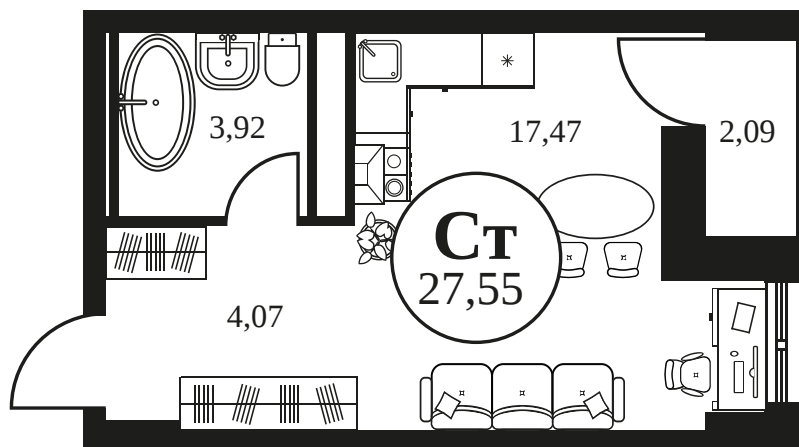

Номер: 397

СТУДИЯ 27.55 М²

Отсканируйте QR-код и
смотрите на сайте
культураростов.рф

Цена по запросу

Корпус	2	Этаж	2
Секция	секция 2.2		

Адрес офиса продаж
г Ростов-на-Дону, ул Текучева, д 203

26.12.2024, 12:57