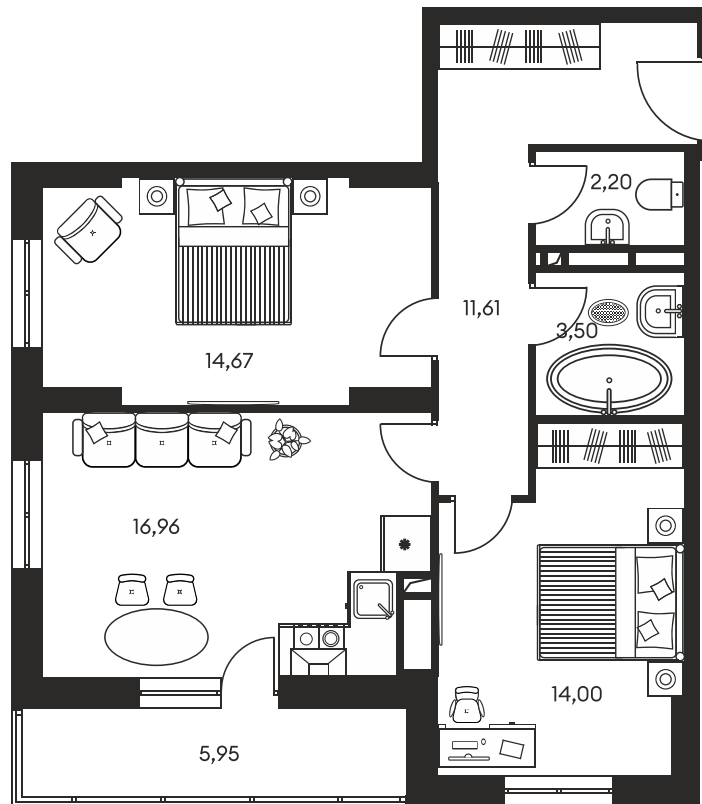

Номер: 16

3 КОМНАТНАЯ 69.76 м²

Отсканируйте QR-код и
смотрите на сайте
культура.ростов.рф

Цена по запросу

Корпус	1	Этаж	4
Секция	секция 1.1		

28.05.2026 15:02 (Мск)

Не является публичной офертой, цена может быть скорректирована.
Информация взята с сайта «культура.ростов.рф».