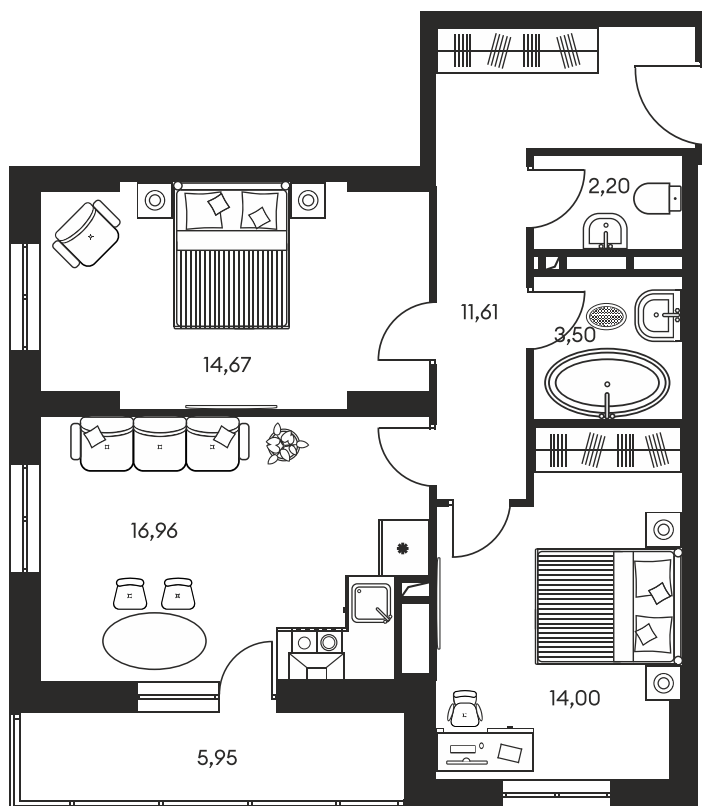

Номер: 16

3 КОМНАТНАЯ 69.63 М²

Отсканируйте QR-код и
смотрите на сайте
культураростов.рф

Цена по запросу

Корпус	1	Этаж	4
Секция	секция 1.1		

Адрес офиса продаж
г Ростов-на-Дону, ул Текучева, д 203

08.09.2024, 02:05