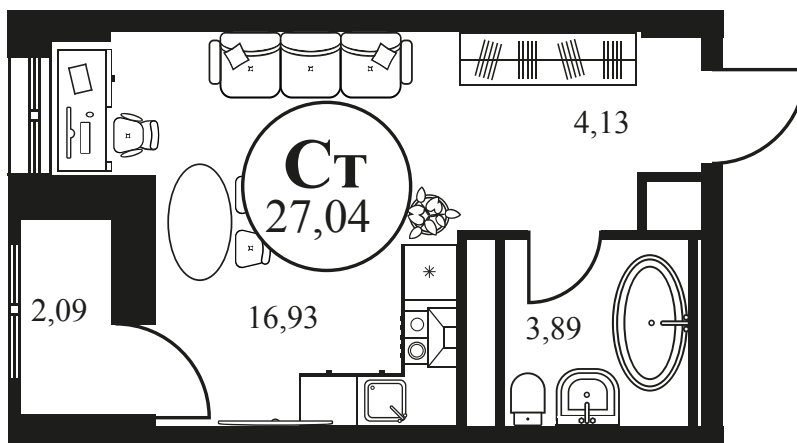

Номер: 603

СТУДИЯ 27.24 М²

Отсканируйте QR-код и
смотрите на сайте
культураростов.рф

Цена по запросу

Корпус	2	Этаж	17
Секция	секция 2.2		

Адрес офиса продаж
г Ростов-на-Дону, ул Текучева, д 203

08.09.2024, 03:35