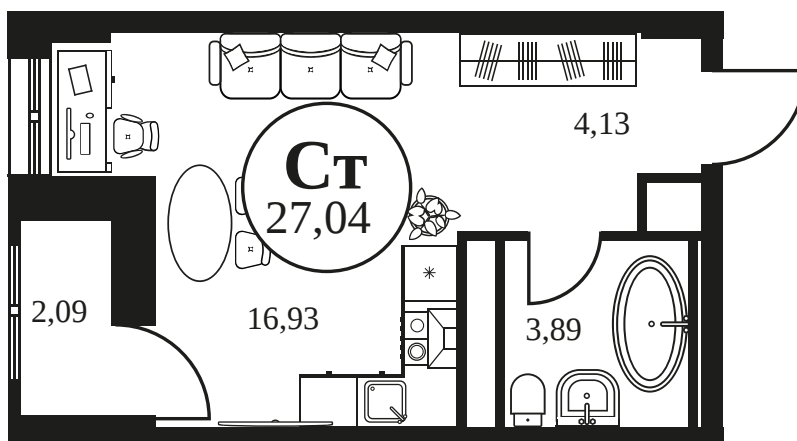

Номер: 603

Студия 27.24 м²

Отсканируйте QR-код и
смотрите на сайте
культура.ростов.рф

Цена по запросу

Корпус	2	Этаж	17
Секция	секция 2.2		

18.06.2026 13:36 (Мск)

Не является публичной офертой, цена может быть скорректирована.
Информация взята с сайта «культура.ростов.рф».