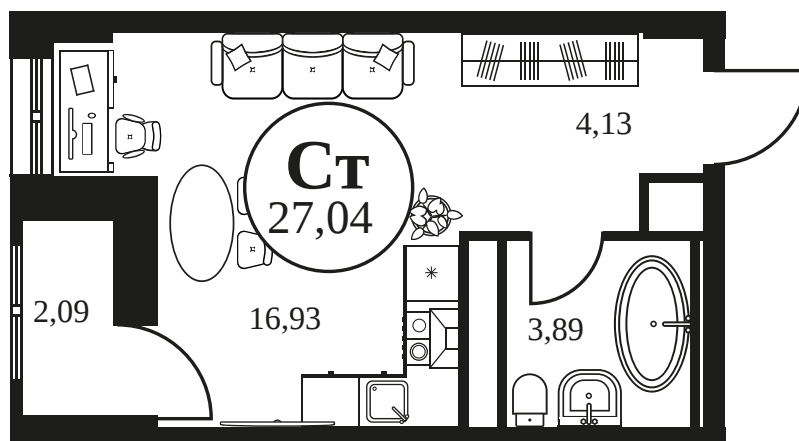

Номер: 603

Студия 27.24 м²

Отсканируйте QR-код и
смотрите на сайте
культура.ростов.рф

Цена по запросу

Корпус	2	Этаж	17
Секция	секция 2.2		

02.05.2026 18:28 (Мск)

Не является публичной офертой, цена может быть скорректирована.
Информация взята с сайта «культура.ростов.рф»