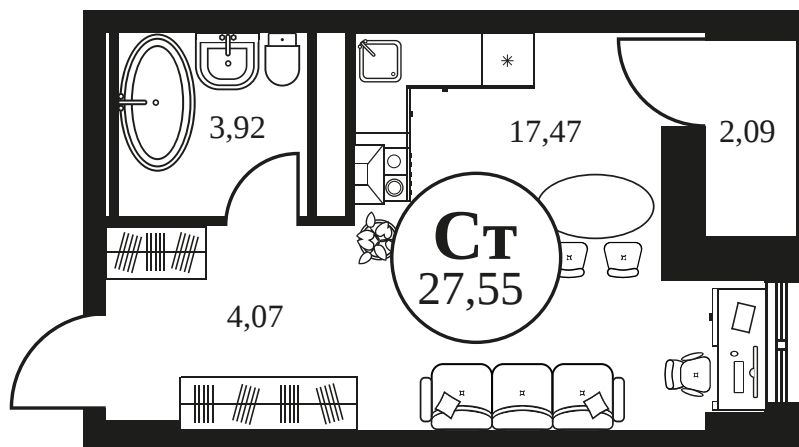

Номер: 1243

СТУДИЯ 27.75 М²

Отсканируйте QR-код и
смотрите на сайте
культураростов.рф

Цена по запросу

Корпус	2	Этаж	11
Секция	секция 2.4		

Адрес офиса продаж
г Ростов-на-Дону, ул Текучева, д 203

07.11.2024, 08:57