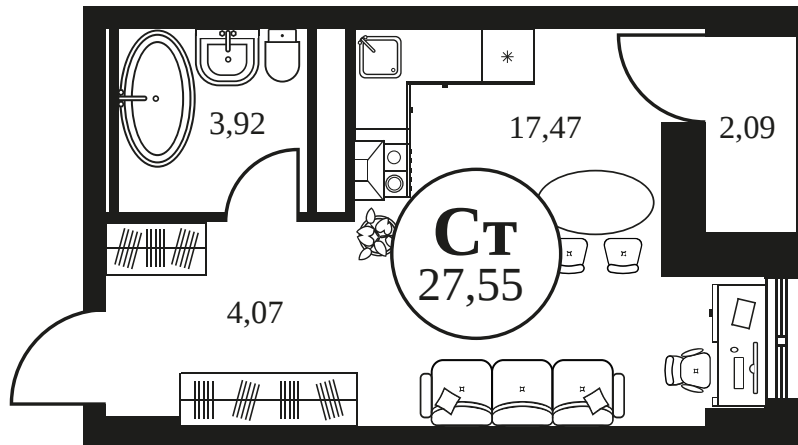

Номер: 1243

Студия 27.75 м²

Отсканируйте QR-код и
смотрите на сайте
культура.ростов.рф

Цена по запросу

Корпус	2	Этаж	11
Секция	секция 2.4		

28.04.2026 11:00 (Мск)

Не является публичной офертой, цена может быть скорректирована.
Информация взята с сайта «культура.ростов.рф»