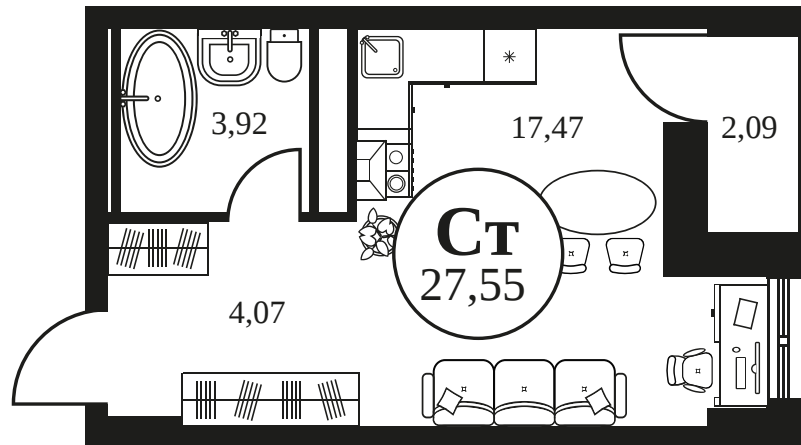

Номер: 1243

Студия 27.75 м<sup>2</sup>

Отсканируйте QR-код и  
смотрите на сайте  
культура.ростов.рф

## Цена по запросу

Корпус	2	Этаж	11
Секция	секция 2.4		

12.06.2026 13:00 (Мск)

Не является публичной офертой, цена может быть скорректирована.  
Информация взята с сайта «культура.ростов.рф».