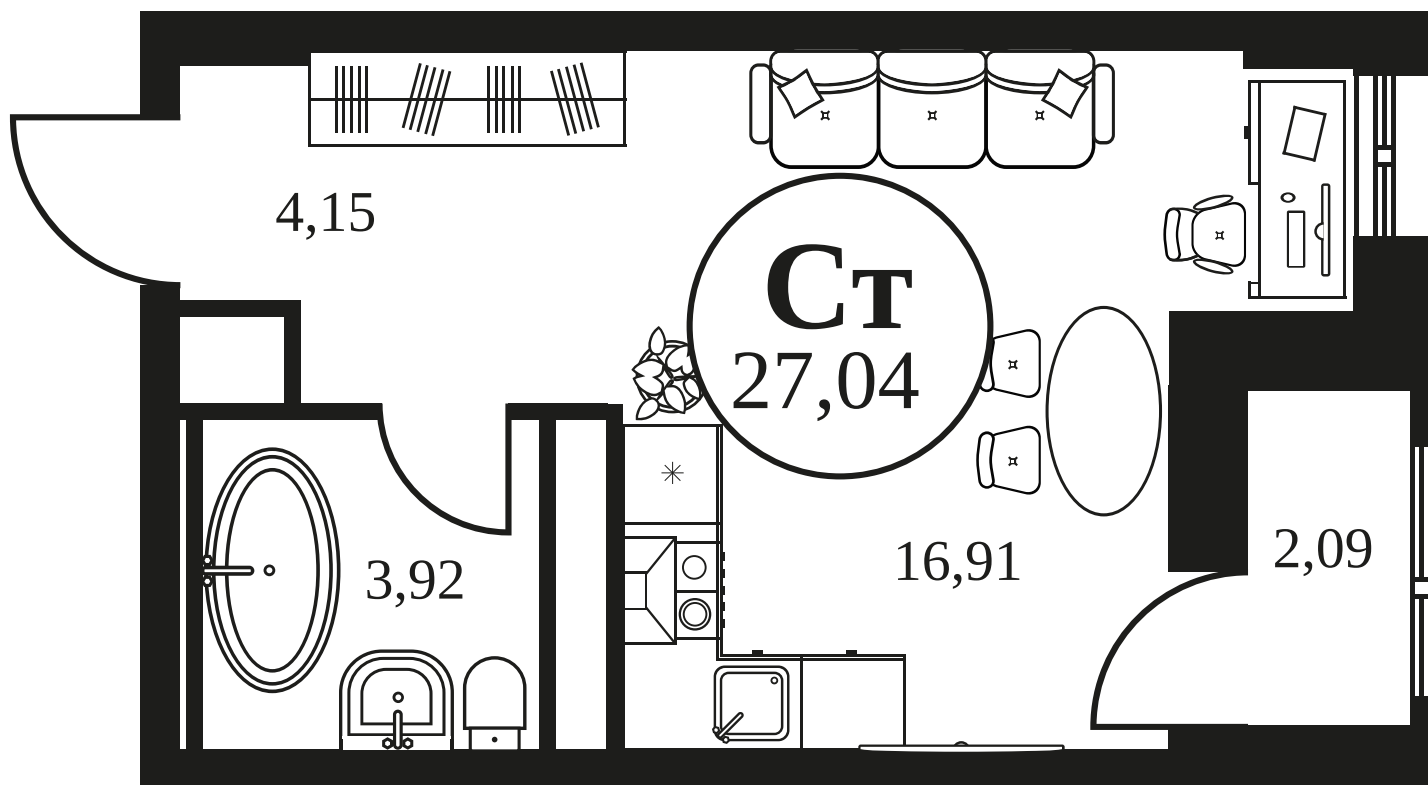

ЖК "КУЛЬТУРА"

АДРЕС

Текучева 203

Номер 522

СТУДИЯ 27,23 М²

Корпус	2	Секция	секция 2.2
Этаж	11		

Цена по запросу

Отсканируйте QR-код и смотрите на сайте культура.ростов.рф