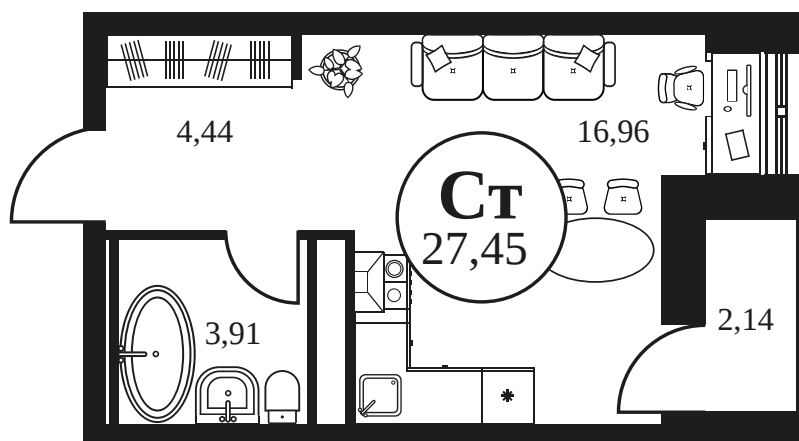

Номер: 1074

СТУДИЯ 27.42 М²

Отсканируйте QR-код и
смотрите на сайте
культураростов.рф

Цена по запросу

Корпус	2	Этаж	24
Секция	секция 2.3		

Адрес офиса продаж
г Ростов-на-Дону, ул Текучева, д 203

07.10.2024, 01:20