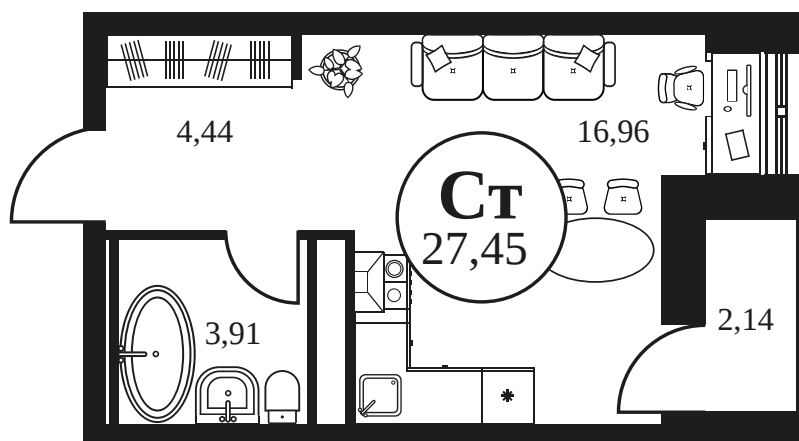

Номер: 1074

СТУДИЯ 27.42 М²

Отсканируйте QR-код и
смотрите на сайте
культураростов.рф

Цена по запросу

Корпус	2	Этаж	24
Секция	секция 2.3		

Адрес офиса продаж
г Ростов-на-Дону, ул Текучева, д 203

05.04.2025 00:22 (Мск)