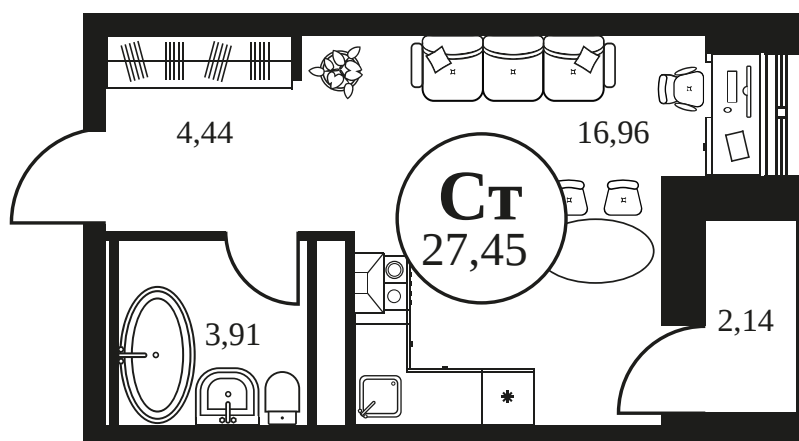

Номер: 1074

Студия 27.42 м²

Отсканируйте QR-код и
смотрите на сайте
культура.ростов.рф

Цена по запросу

Корпус	2	Этаж	24
Секция	секция 2.3		

22.06.2026 14:05 (Мск)

Не является публичной офертой, цена может быть скорректирована.
Информация взята с сайта «культура.ростов.рф».