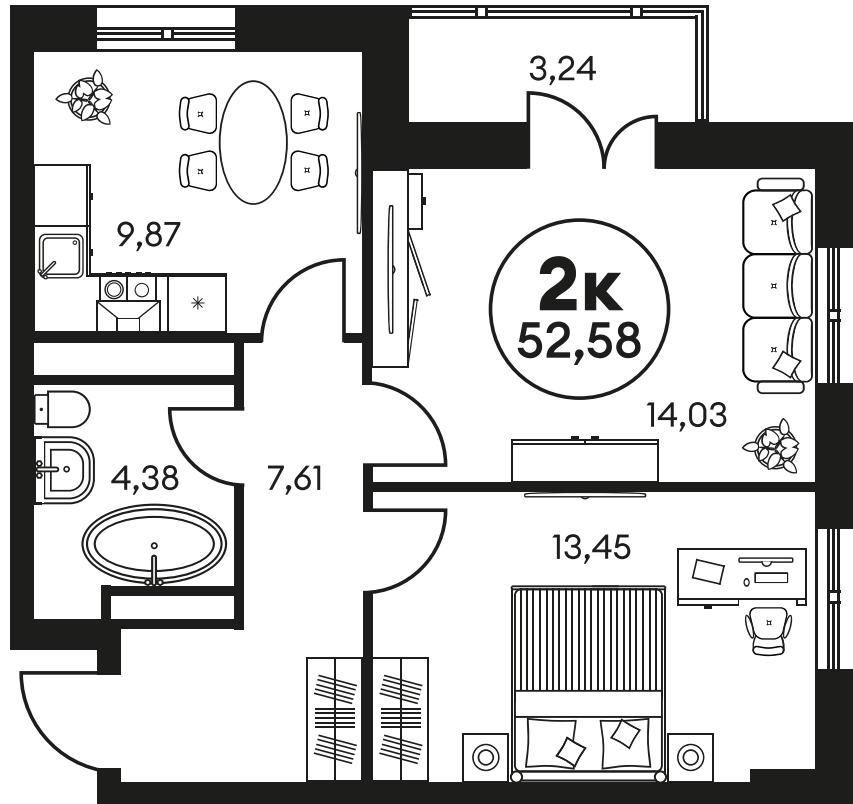

## АДРЕС

Текучева 203

Номер 1325

# КВАРТИРА 2-КОМНАТНАЯ 52,75 М<sup>2</sup>

Корпус	2	Секция	секция 2.4
Этаж	17		