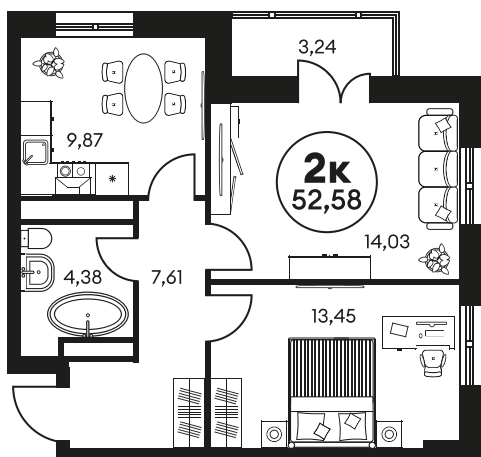

Номер: 1325

2 КОМНАТНАЯ 52.75 М²

Отсканируйте QR-код и
смотрите на сайте
культураростов.рф

Цена по запросу

Корпус	2	Этаж	17
Секция	секция 2.4		

Адрес офиса продаж
г Ростов-на-Дону, ул Текучева, д 203

07.10.2024, 02:40