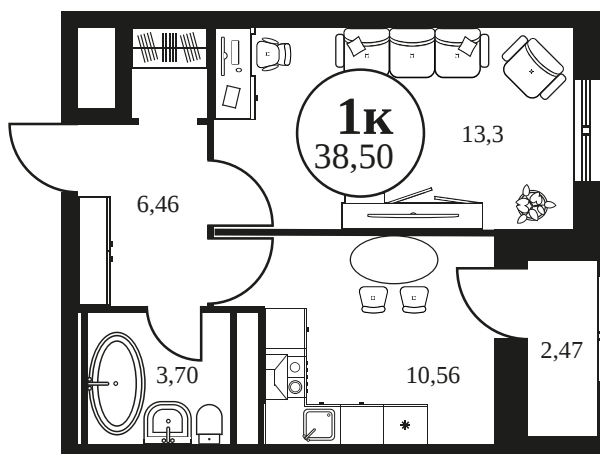

Номер: 240

1 комнатная 38.56 м<sup>2</sup>

Отсканируйте QR-код и  
смотрите на сайте  
культура.ростов.рф

## Цена по запросу

Корпус	2	Этаж	16
Секция	секция 2.1		

17.04.2026 11:11 (Мск)

Не является публичной офертой, цена может быть скорректирована.  
Информация взята с сайта «культура.ростов.рф»