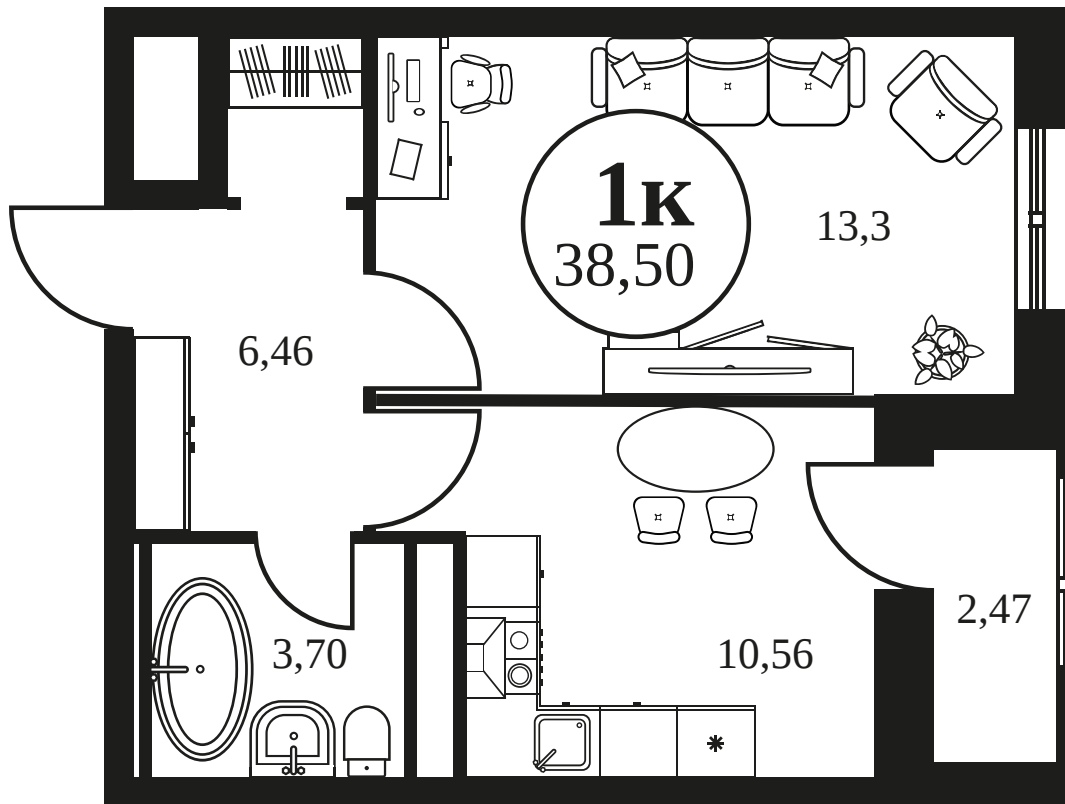

ЖК "КУЛЬТУРА"

АДРЕС

Текучева 203

Номер 240

КВАРТИРА 1-КОМНАТНАЯ 38,56 М²

Корпус

2

Секция