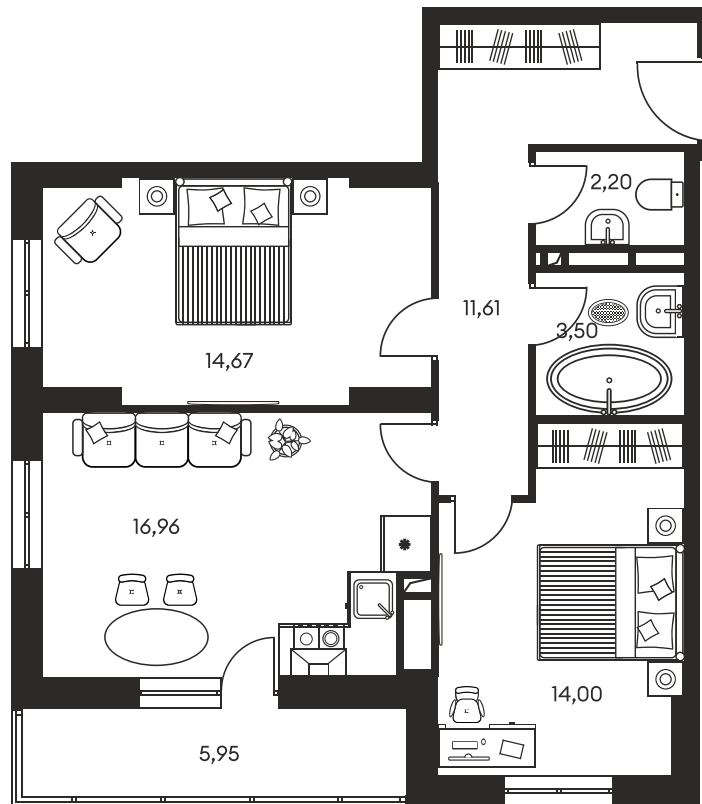

Номер: 644

3 КОМНАТНАЯ 69.76 м<sup>2</sup>

Отсканируйте QR-код и  
смотрите на сайте  
культура.ростов.рф

Цена по запросу

Корпус	1	Этаж	6
Секция	секция 1.4		

21.05.2026 00:04 (Мск)

Не является публичной офертой, цена может быть скорректирована.  
Информация взята с сайта «культура.ростов.рф».