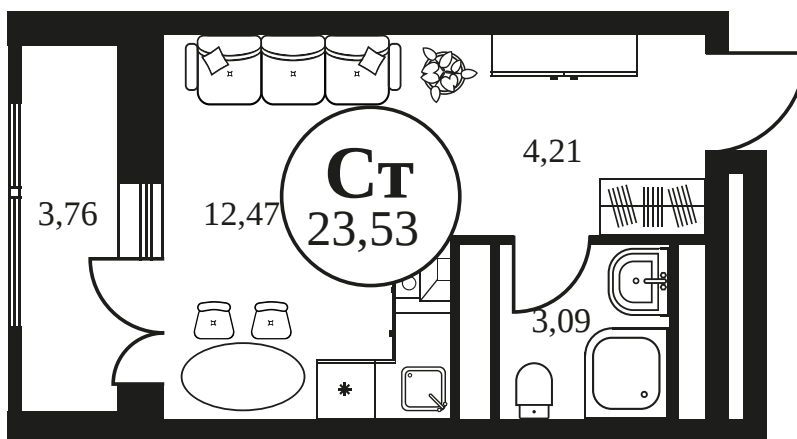

Номер: 873

СТУДИЯ 23.53 М²

Отсканируйте QR-код и
смотрите на сайте
культураростов.рф

Цена по запросу

Корпус	2	Этаж	11
Секция	секция 2.3		

Адрес офиса продаж
г Ростов-на-Дону, ул Текучева, д 203

18.10.2024, 05:31