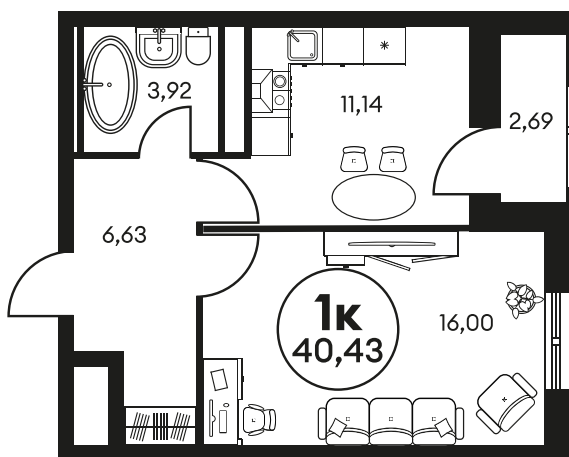

Номер: 1189

1 КОМНАТНАЯ 40.43 М²

Отсканируйте QR-код и
смотрите на сайте
культураростов.рф

Цена по запросу

Корпус	2	Этаж	8
Секция	секция 2.4		

Адрес офиса продаж
г Ростов-на-Дону, ул Текучева, д 203

08.09.2024, 02:00