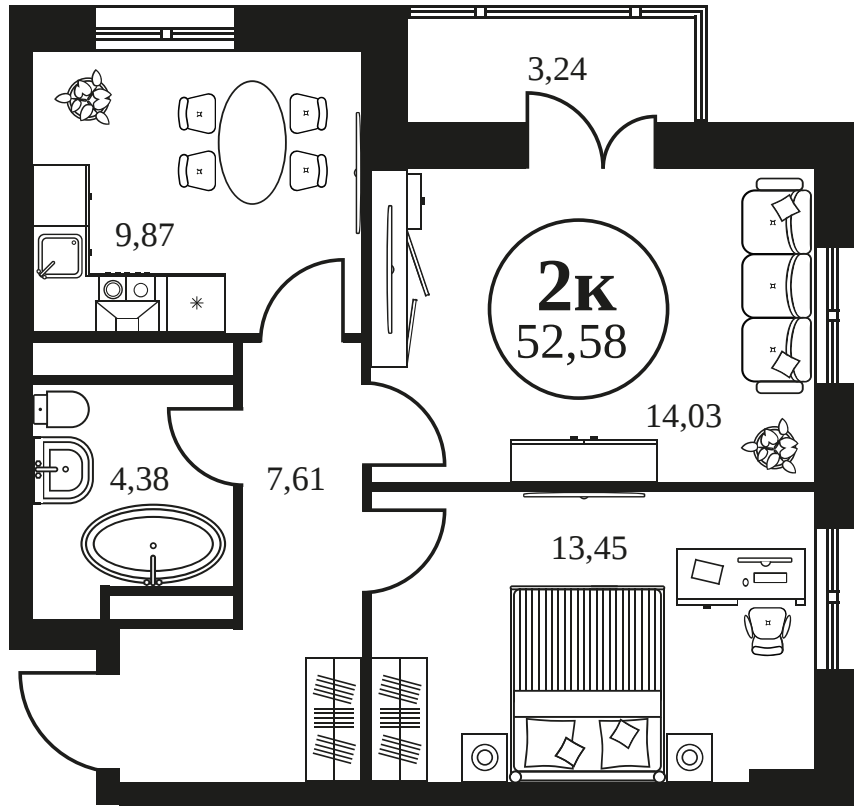

ЖК "КУЛЬТУРА"

АДРЕС

Текучева 203

Номер 465

КВАРТИРА 2-КОМНАТНАЯ 52,58 М²

Корпус	2	Секция	секция 2.2
Этаж	7		

Цена по запросу

Отсканируйте QR-код и смотрите на сайте культураростов.рф