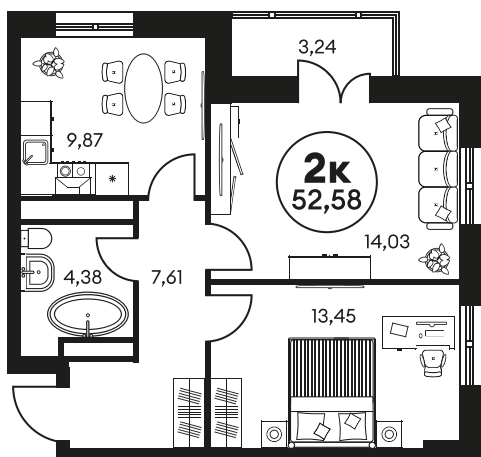

Номер: 1255

2 КОМНАТНАЯ 52.75 М²

Отсканируйте QR-код и
смотрите на сайте
культураростов.рф

Цена по запросу

Корпус	2	Этаж	12
Секция	секция 2.4		

Адрес офиса продаж
г Ростов-на-Дону, ул Текучева, д 203

08.09.2024, 00:26