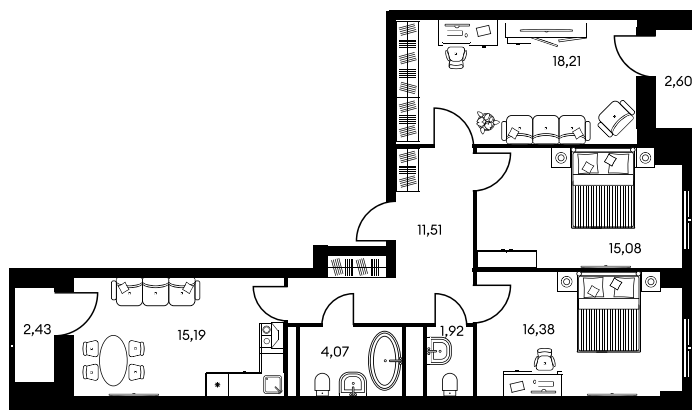

Номер: 1358

3 КОМНАТНАЯ 88.69 м²

Отсканируйте QR-код и
смотрите на сайте
культура.ростов.рф

Цена по запросу

Корпус	2	Этаж	20
Секция	секция 2.4		

16.04.2026 16:44 (Мск)

Не является публичной офертой, цена может быть скорректирована.
Информация взята с сайта «культура.ростов.рф»