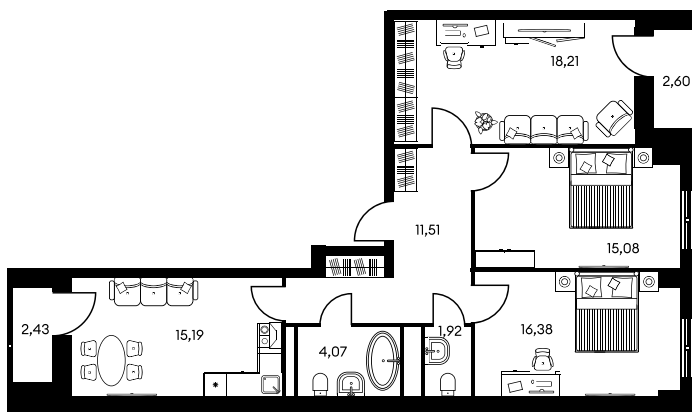

Номер: 1358

3 КОМНАТНАЯ 88.69 М²

Отсканируйте QR-код и
смотрите на сайте
культураростов.рф

Цена по запросу

Корпус	2	Этаж	20
Секция	секция 2.4		

Адрес офиса продаж
г Ростов-на-Дону, ул Текучева, д 203

13.03.2025 22:08 (Мск)