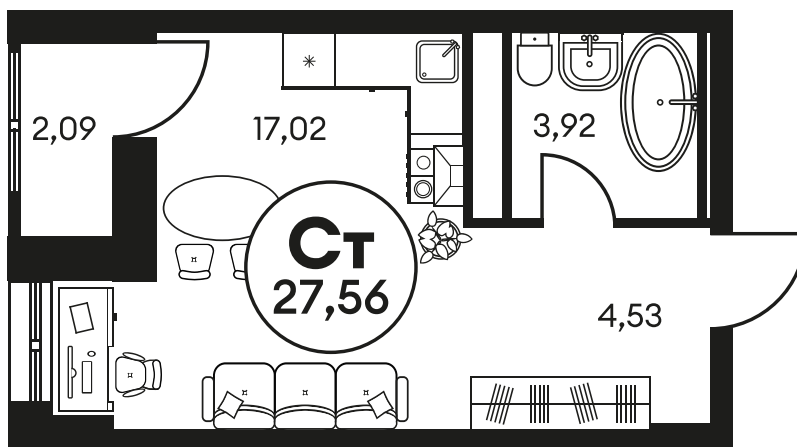

Номер: 700

СТУДИЯ 27.53 М²

Отсканируйте QR-код и
смотрите на сайте
культураростов.рф

Цена по запросу

Корпус	2	Этаж	24
Секция	секция 2.2		

Адрес офиса продаж
г Ростов-на-Дону, ул Текучева, д 203

08.09.2024, 03:42