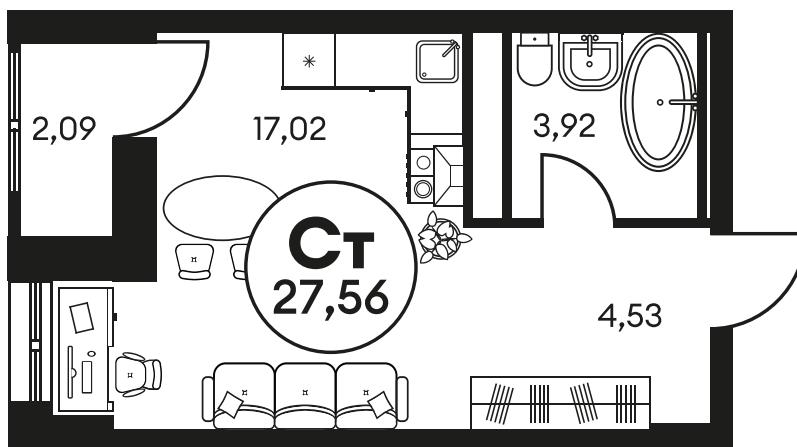

Номер: 700

СТУДИЯ 27.53 М²

Отсканируйте QR-код и
смотрите на сайте
культураростов.рф

Цена по запросу

Корпус	2	Этаж	24
Секция	секция 2.2		

Адрес офиса продаж
г Ростов-на-Дону, ул Текучева, д 203

27.07.2024, 06:01