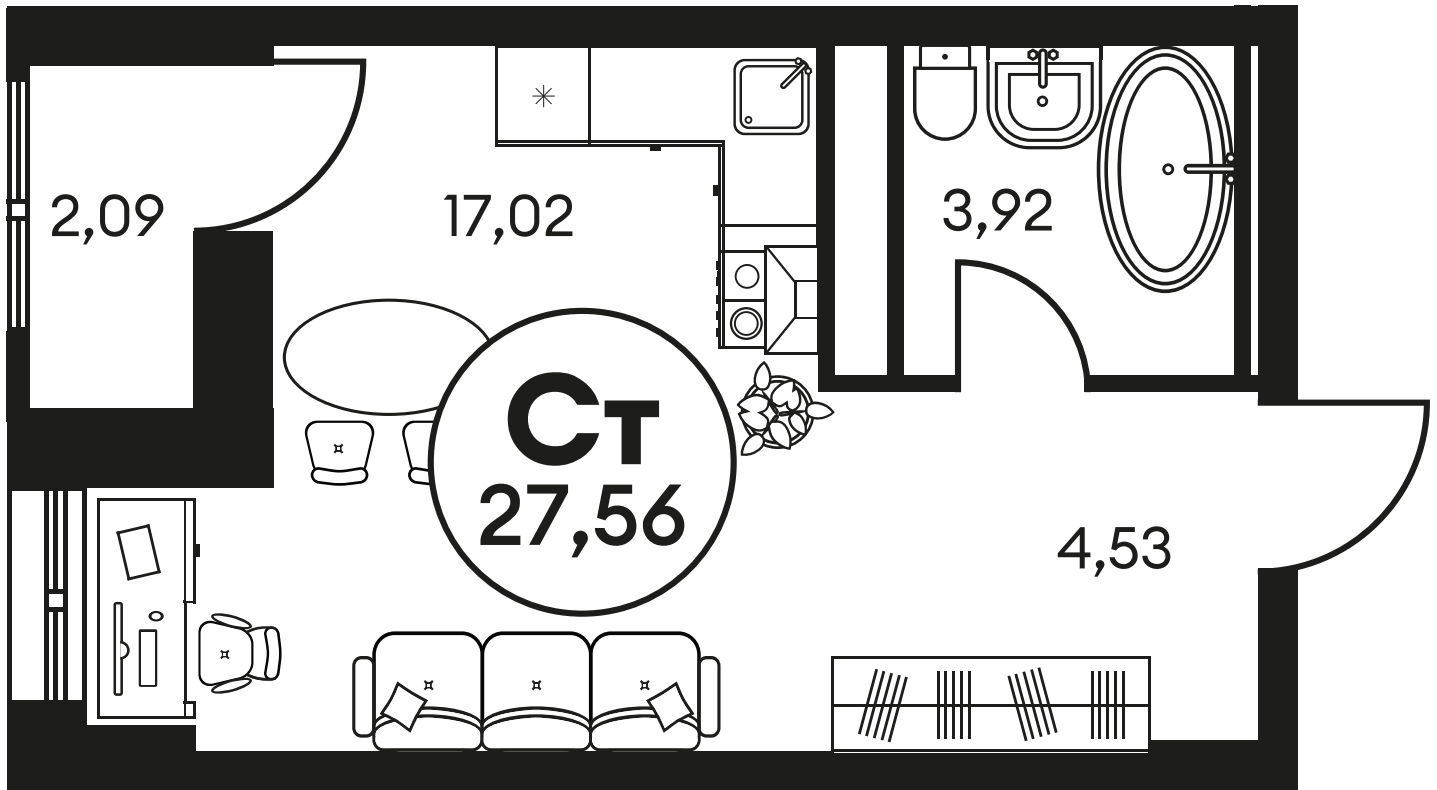

ЖК "КУЛЬТУРА"

АДРЕС

Текучева 203

Номер 700

СТУДИЯ 27,53 М²

Корпус	2	Секция	секция 2.2
Этаж	24		

Цена по запросу

Отсканируйте QR-код и смотрите на сайте культура.ростов.рф