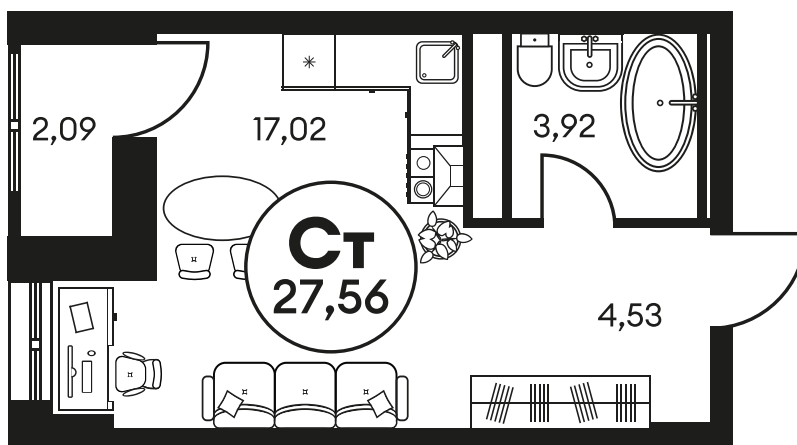

Номер: 700

СТУДИЯ 27.53 М²

Отсканируйте QR-код и
смотрите на сайте
культураростов.рф

Цена по запросу

Корпус 2 Этаж 24

Секция секция 2.2

Адрес офиса продаж
г Ростов-на-Дону, ул Текучева, д 203

19.06.2024, 11:26